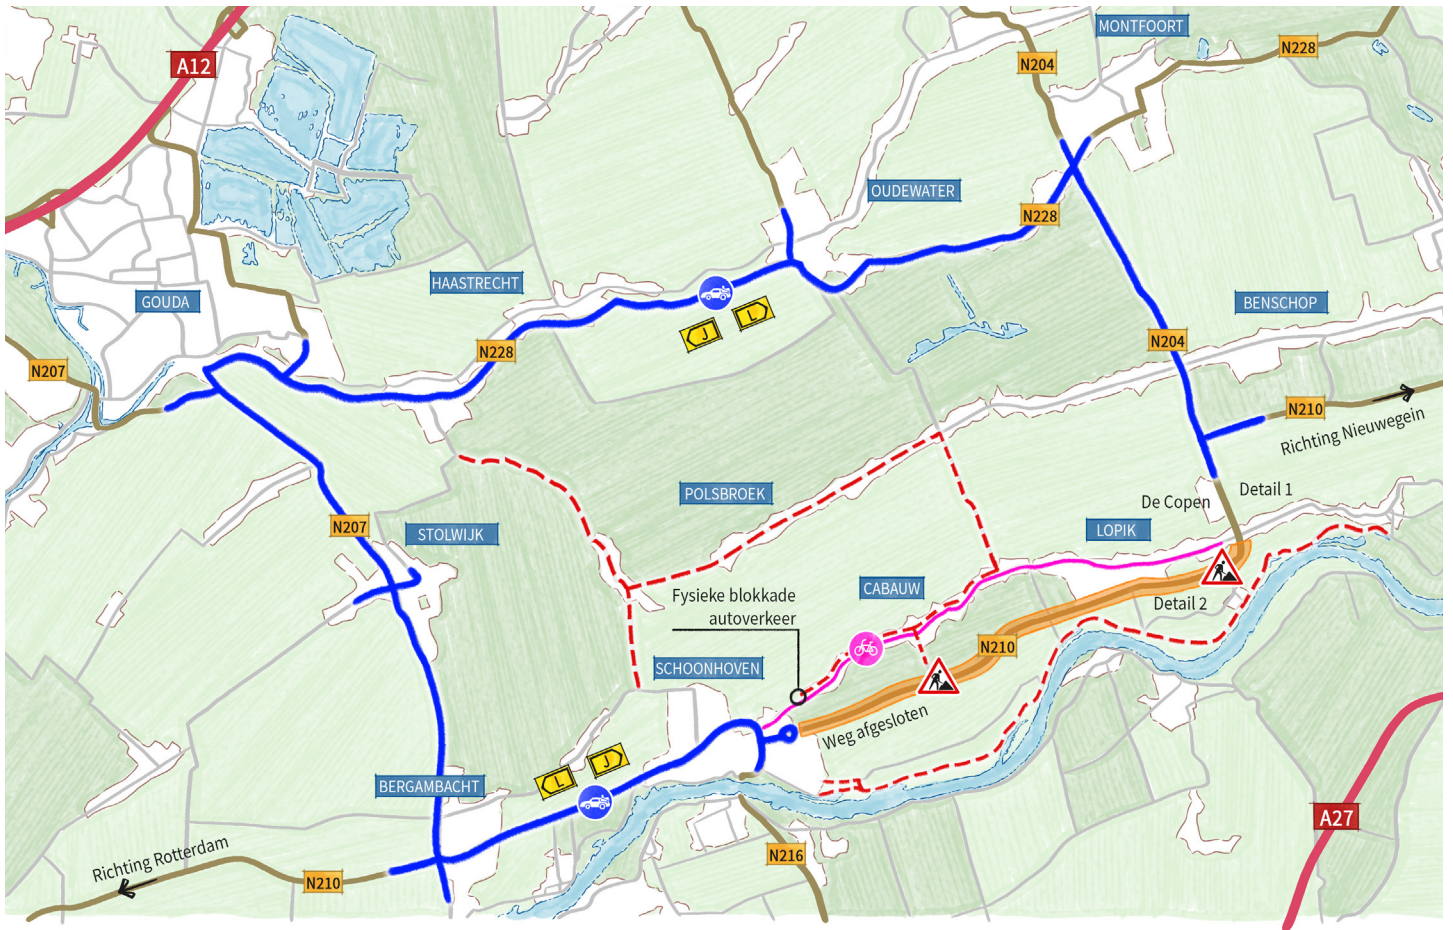

# Omleiding rondom Lopik

Detail 1: omleiding Jaarsveld

Detail 2: bereikbaarheid sportpark

## Legenda

- |  |  |  |                                       |
|--|--|--|---------------------------------------|
|  | Afgesloten werkvak                         |  | Omleiding verkeer richting Nieuwegein |
|  | Omleiding autoverkeer                      |  | Omleiding verkeer richting Rotterdam  |
|  | Fietsomleiding                             |  | Omleiding verkeer richting Jaarsveld  |
|  | Afgesloten uitgezonderd bestemmingsverkeer |  | Locatie wegwerkzaamheden              |
|  | BP bereikbaar                              |  | Wegafzetting                          |