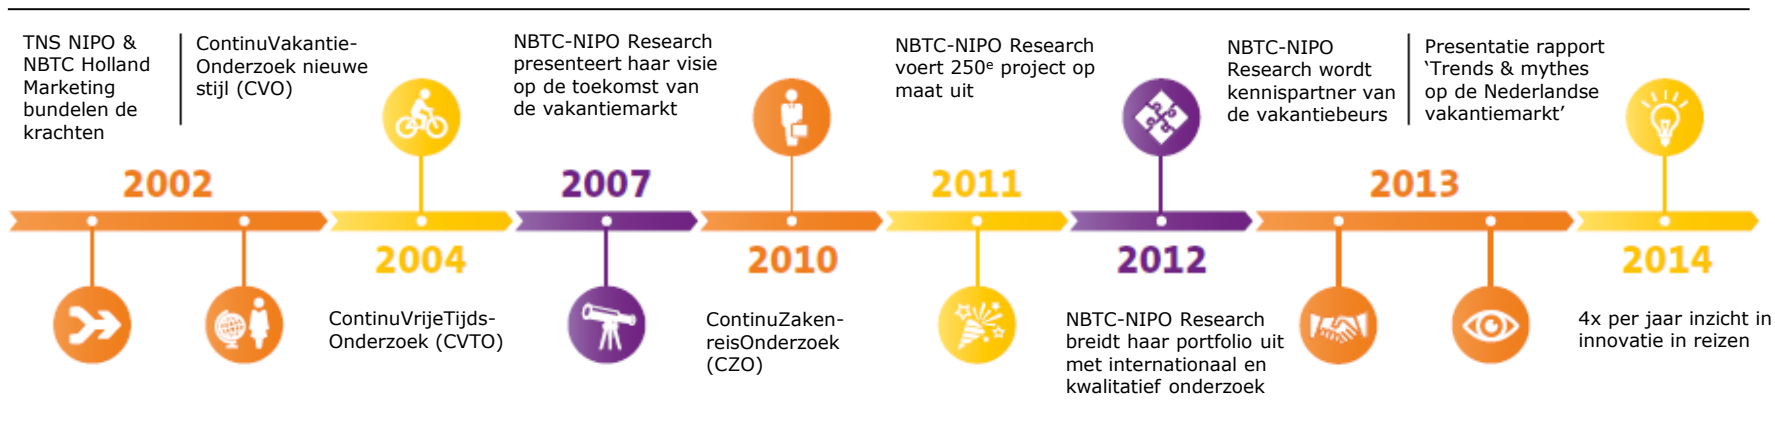

Bijlage - over NBTC-NIPO Research