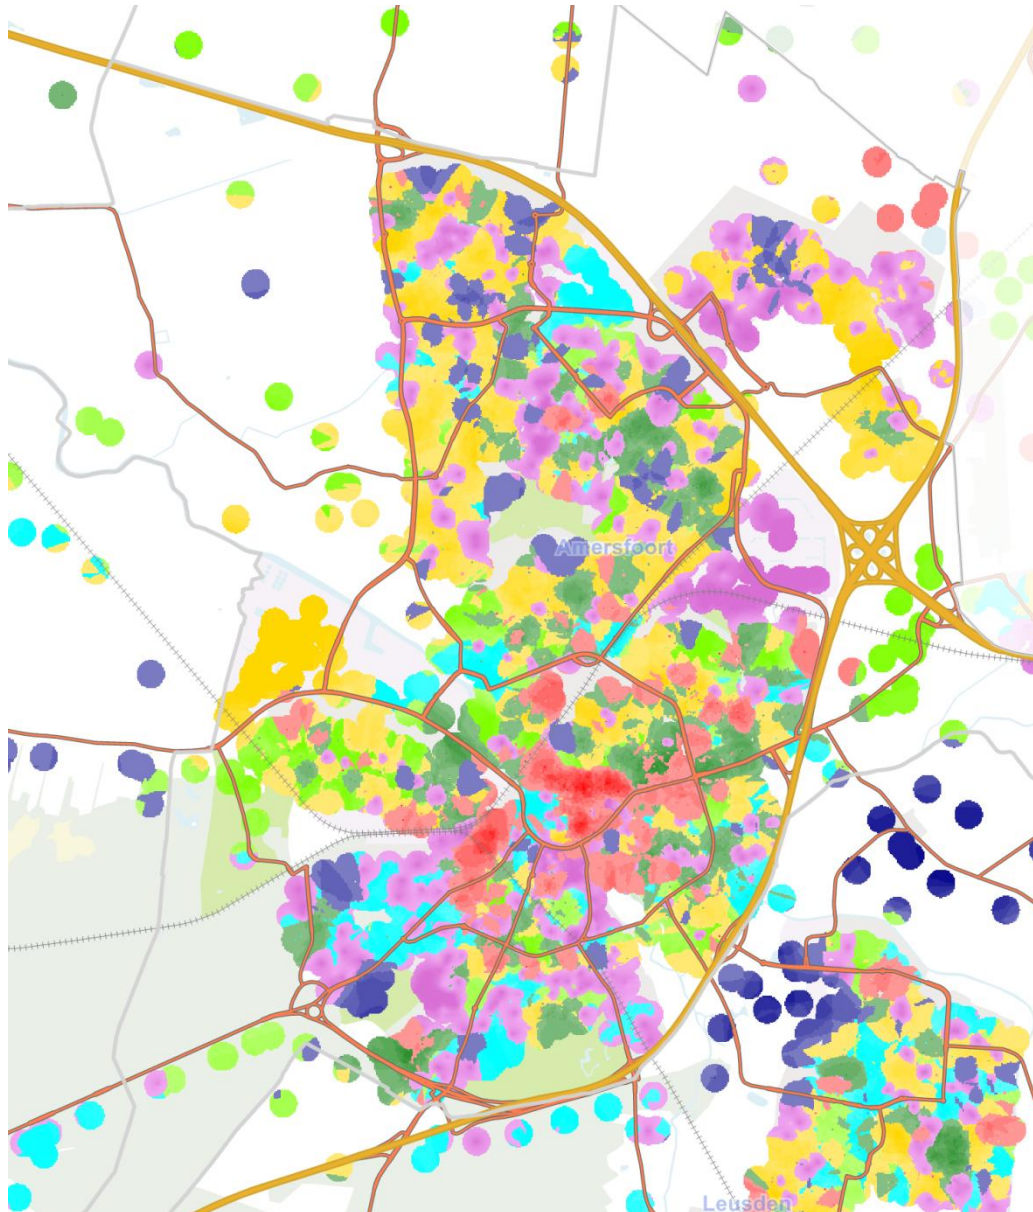

# Gemeente Amersfoort

## De leefstijlkaart

Op de kaart is per straat de meest voorkomende leefstijlkleur weergegeven.

De andere leefstijlkleuren zijn in de meeste gevallen ook wel aanwezig, maar deze zijn minder sterk vertegenwoordigd.

De leefstijlkaart geeft daarmee een indruk van de meest voorkomende leefstijl in een wijk of buurt.

De exacte verhoudingen voor de zeven leefstijlen zijn in de factsheets weergegeven.

Omdat niet elke buurt evenveel inwoners heeft, en alleen de meest voorkomende kleur is weergegeven, kunnen de percentages afwijken van de indruk die aan de hand van de kaart naar voren komt.

De factsheets zijn altijd leidend, de kaart geeft een impressie.