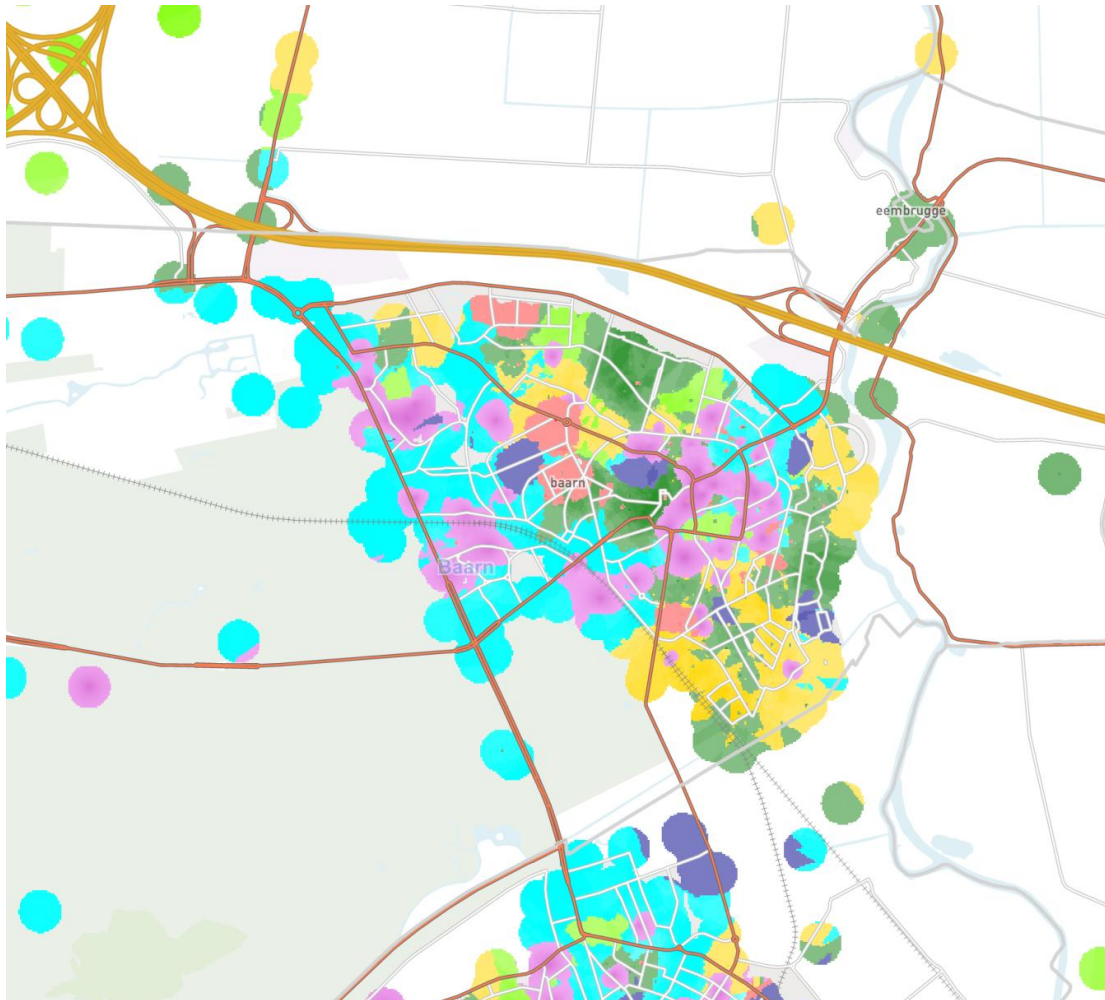

Gemeente Baarn

De leefstijlkaart

Op de kaart is per straat de meest voorkomende leefstijlkleur weergegeven.

De andere leefstijlkleuren zijn in de meeste gevallen ook wel aanwezig, maar deze zijn minder sterk vertegenwoordigd.

De leefstijlkaart geeft daarmee een indruk van de meest voorkomende leefstijl in een wijk of buurt.

De exacte verhoudingen voor de zeven leefstijlen zijn in de factsheets weergegeven.

Omdat niet elke buurt evenveel inwoners heeft, en alleen de meest voorkomende kleur is weergegeven, kunnen de percentages afwijken van de indruk die aan de hand van de kaart naar voren komt.