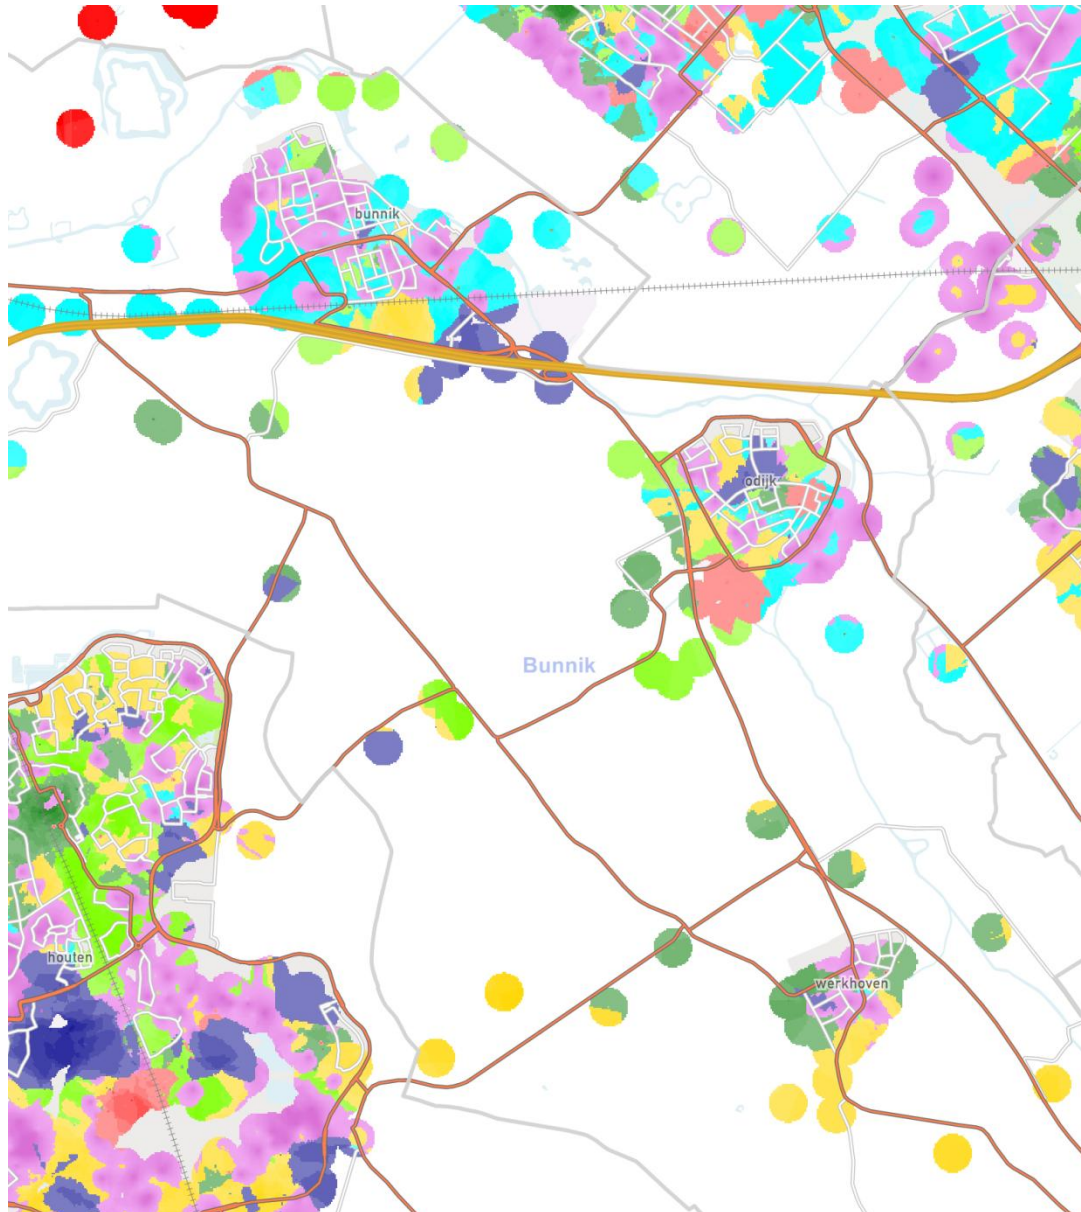

Gemeente Bunnik

De leefstijlkaart

Op de kaart is per straat de meest voorkomende leefstijlkleur weergegeven.

De andere leefstijlkleuren zijn in de meeste gevallen ook wel aanwezig, maar deze zijn minder sterk vertegenwoordigd.

De leefstijlkaart geeft daarmee een indruk van de meest voorkomende leefstijl in een wijk of buurt.

De exacte verhoudingen voor de zeven leefstijlen zijn in de factsheets weergegeven.

Omdat niet elke buurt evenveel inwoners heeft, en alleen de meest voorkomende kleur is weergegeven, kunnen de percentages afwijken van de indruk die aan de hand van de kaart naar voren komt.

De factsheets zijn altijd leidend, de kaart geeft een impressie.