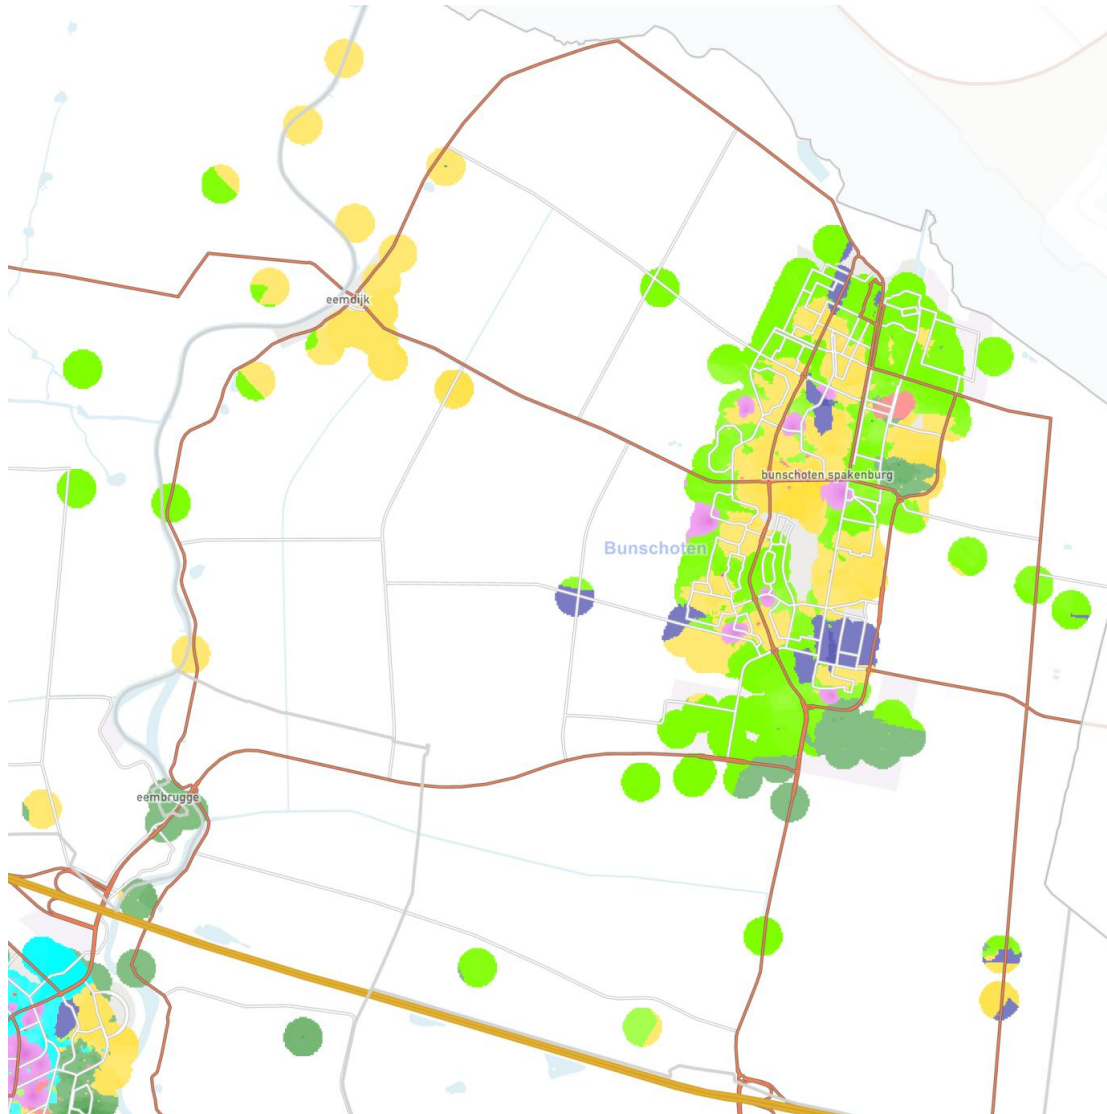

# Gemeente Bunschoten

## De leefstijlkaart

Op de kaart is per straat de meest voorkomende leefstijlkleur weergegeven.

De andere leefstijlkleuren zijn in de meeste gevallen ook wel aanwezig, maar deze zijn minder sterk vertegenwoordigd.

De leefstijlkaart geeft daarmee een indruk van de meest voorkomende leefstijl in een wijk of buurt.

De exacte verhoudingen voor de zeven leefstijlen zijn in de factsheets weergegeven.

Omdat niet elke buurt evenveel inwoners heeft, en alleen de meest voorkomende kleur is weergegeven, kunnen de percentages afwijken van de indruk die aan de hand van de kaart naar voren komt.

De factsheets zijn altijd leidend, de kaart geeft een impressie.