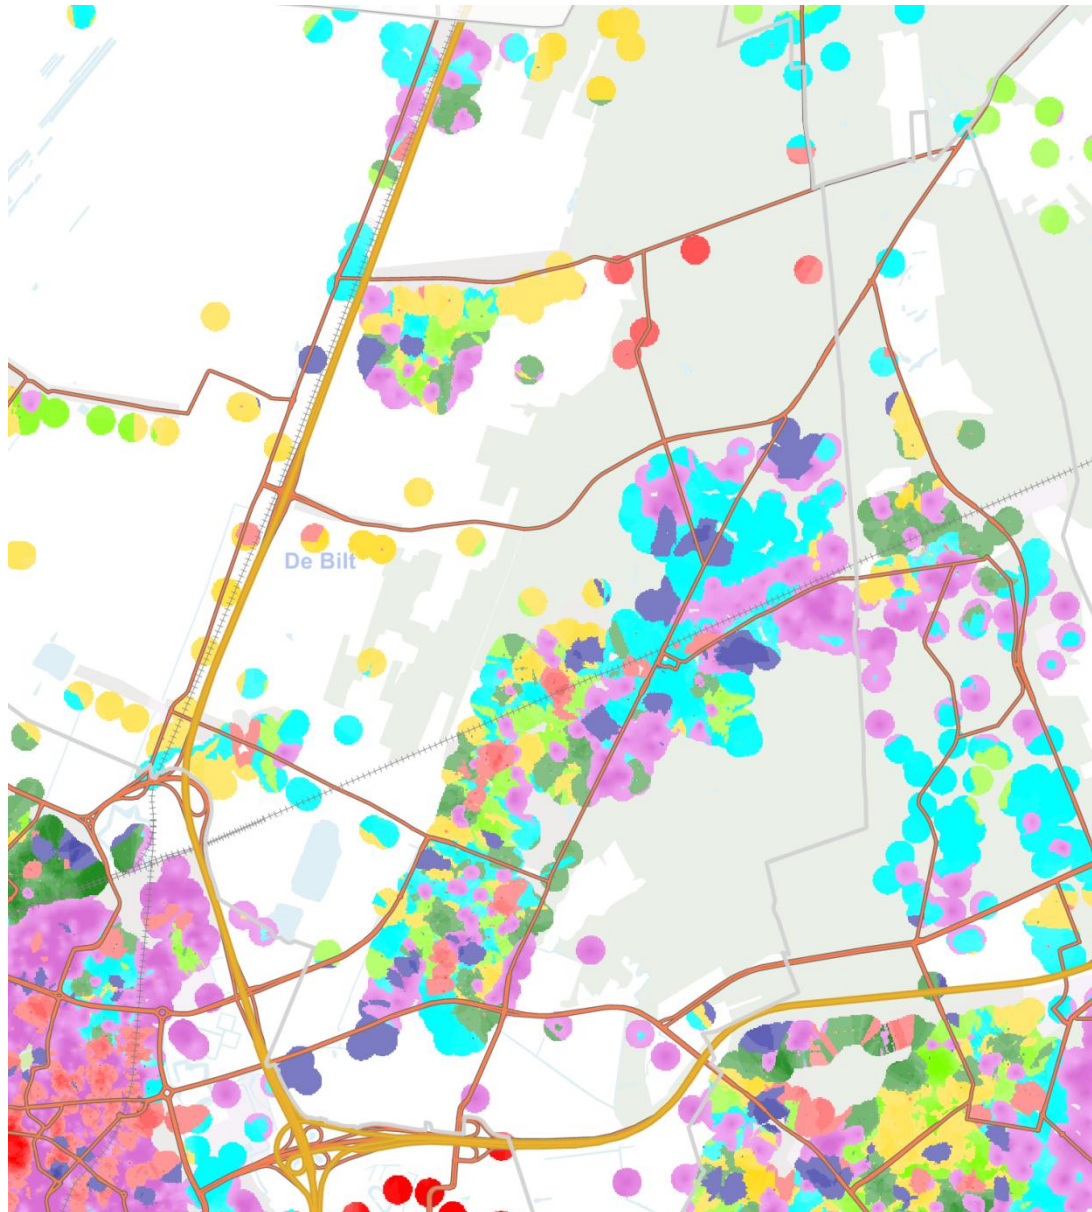

Gemeente De Bilt

De leefstijlkaart

Op de kaart is per straat de meest voorkomende leefstijlkleur weergegeven.

De andere leefstijlkleuren zijn in de meeste gevallen ook wel aanwezig, maar deze zijn minder sterk vertegenwoordigd.

De leefstijlkaart geeft daarmee een indruk van de meest voorkomende leefstijl in een wijk of buurt.

De exacte verhoudingen voor de zeven leefstijlen zijn in de factsheets weergegeven.

Omdat niet elke buurt evenveel inwoners heeft, en alleen de meest voorkomende kleur is weergegeven, kunnen de percentages afwijken van de indruk die aan de hand van de kaart naar voren komt.

De factsheets zijn altijd leidend, de kaart geeft een impressie.