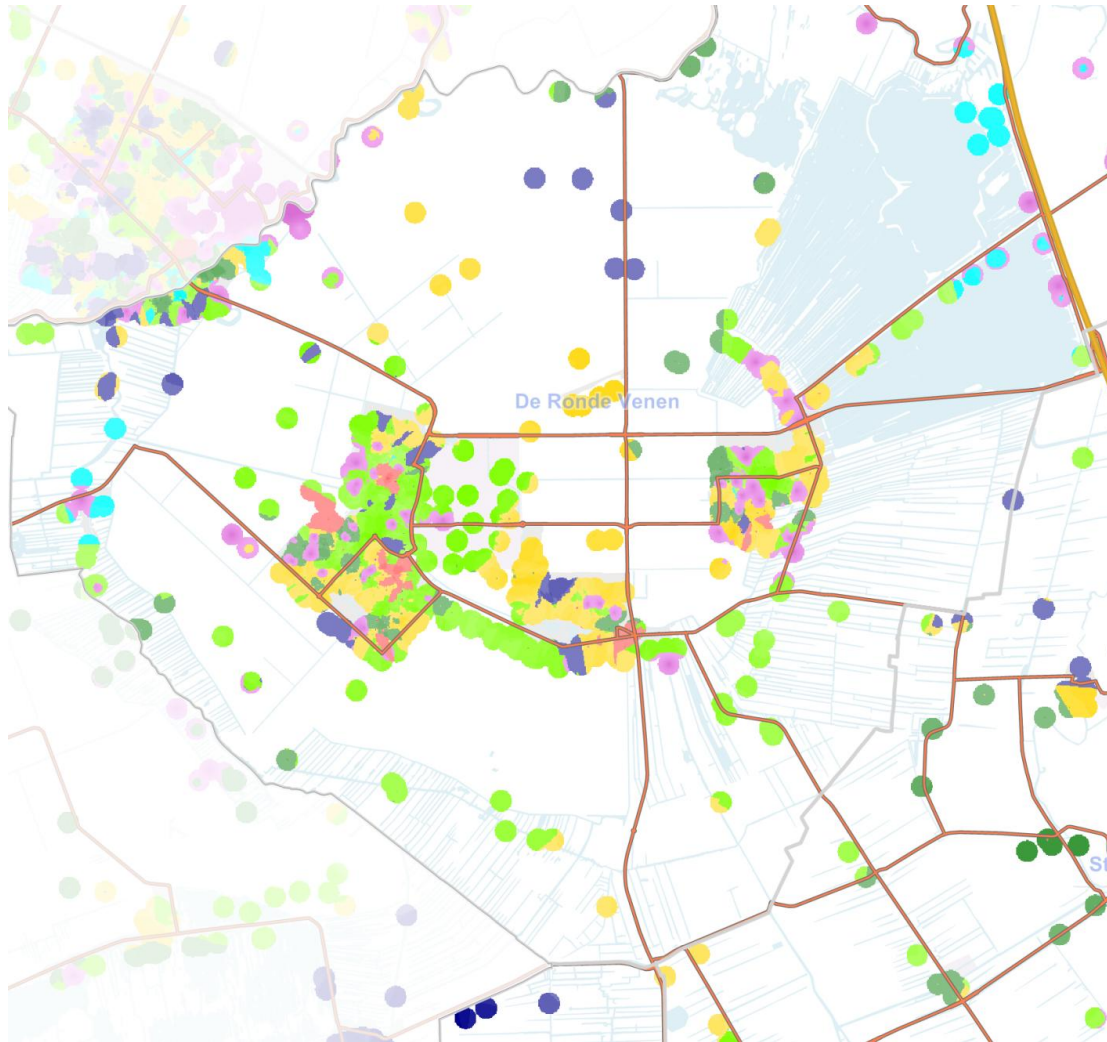

Gemeente De Ronde Venen

De leefstijlkaart

Op de kaart is per straat de meest voorkomende leefstijlkleur weergegeven.

De andere leefstijlkleuren zijn in de meeste gevallen ook wel aanwezig, maar deze zijn minder sterk vertegenwoordigd.

De leefstijlkaart geeft daarmee een indruk van de meest voorkomende leefstijl in een wijk of buurt.

De exacte verhoudingen voor de zeven leefstijlen zijn in de factsheets weergegeven.

Omdat niet elke buurt evenveel inwoners heeft, en alleen de meest voorkomende kleur is weergegeven, kunnen de percentages afwijken van de indruk die aan de hand van de kaart naar voren komt.