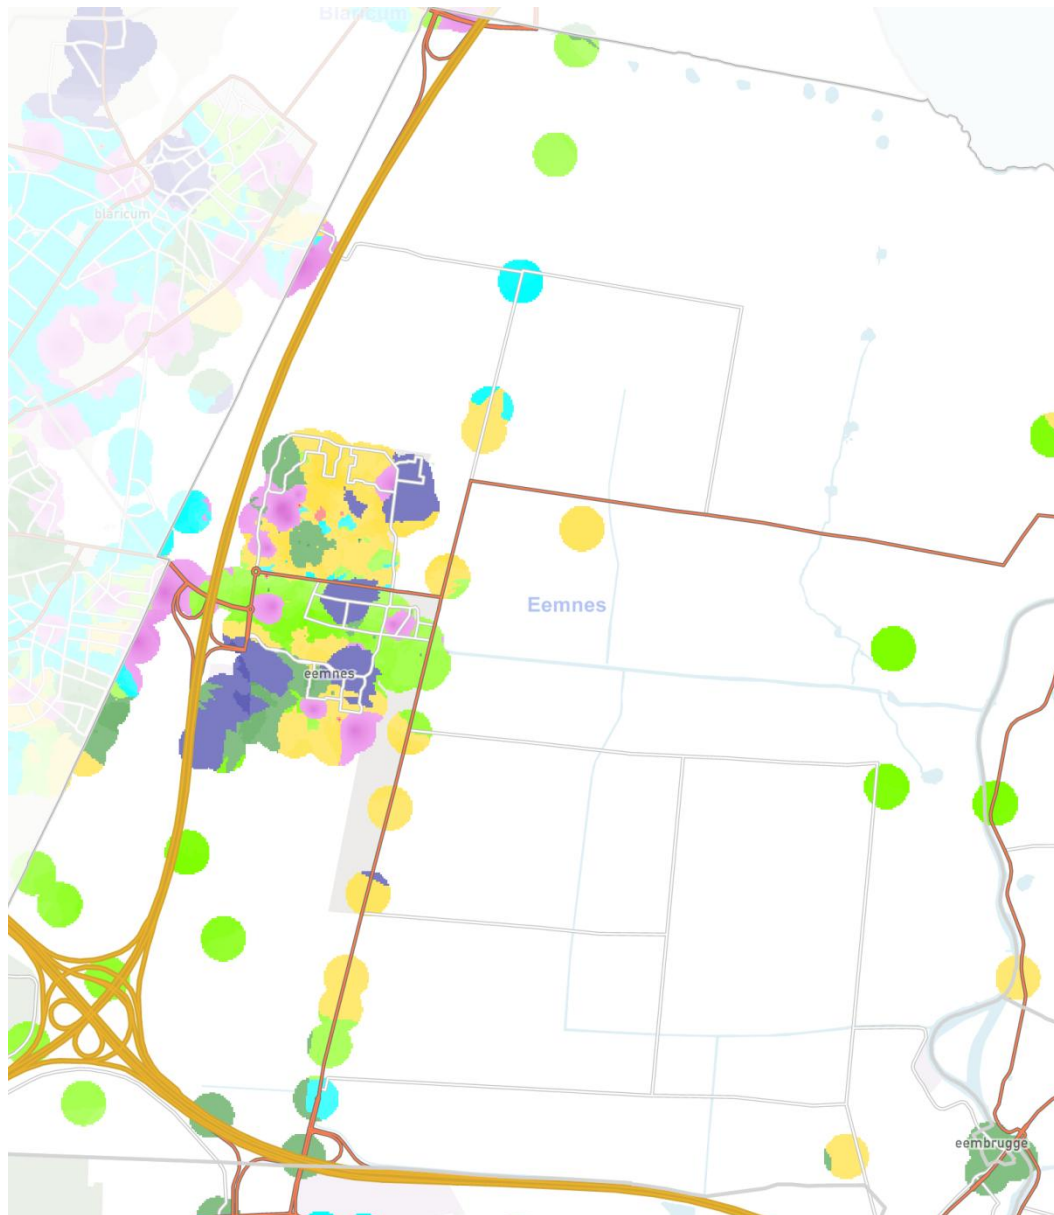

Gemeente Eemnes

De leefstijlkaart

Op de kaart is per straat de meest voorkomende leefstijlkleur weergegeven.

De andere leefstijlkleuren zijn in de meeste gevallen ook wel aanwezig, maar deze zijn minder sterk vertegenwoordigd.

De leefstijlkaart geeft daarmee een indruk van de meest voorkomende leefstijl in een wijk of buurt.

De exacte verhoudingen voor de zeven leefstijlen zijn in de factsheets weergegeven.

Omdat niet elke buurt evenveel inwoners heeft, en alleen de meest voorkomende kleur is weergegeven, kunnen de percentages afwijken van de indruk die aan de hand van de kaart naar voren komt.

De factsheets zijn altijd leidend, de kaart geeft een impressie.