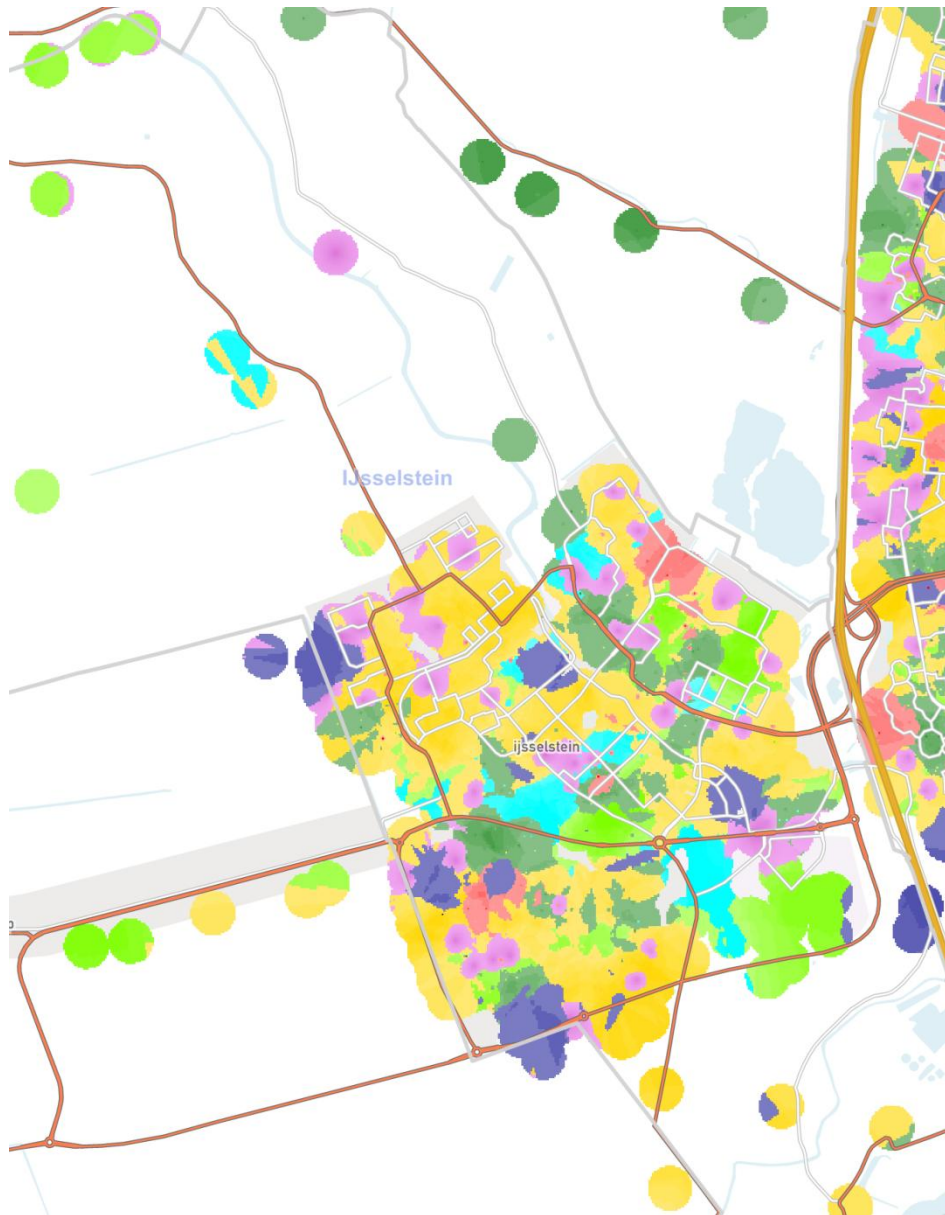

## De leefstijlkaart

Op de kaart is per straat de meest voorkomende leefstijlkleur weergegeven.

De andere leefstijlkleuren zijn in de meeste gevallen ook wel aanwezig, maar deze zijn minder sterk vertegenwoordigd.

De leefstijlkaart geeft daarmee een indruk van de meest voorkomende leefstijl in een wijk of buurt.

De exacte verhoudingen voor de zeven leefstijlen zijn in de factsheets weergegeven.

Omdat niet elke buurt evenveel inwoners heeft, en alleen de meest voorkomende kleur is weergegeven, kunnen de percentages afwijken van de indruk die aan de hand van de kaart naar voren komt.

De factsheets zijn altijd leidend, de kaart geeft een impressie.