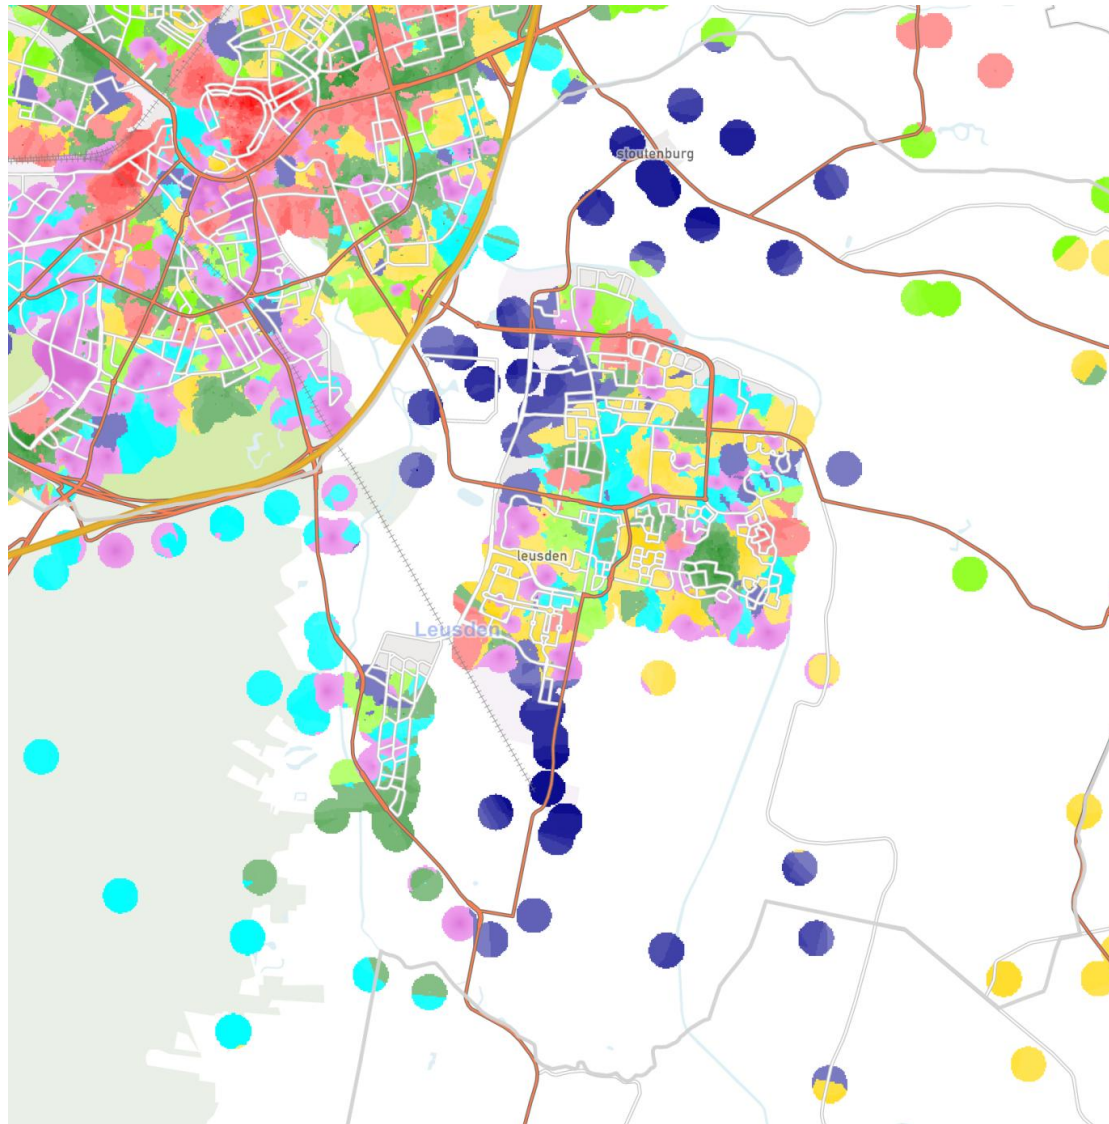

# Gemeente Leusden

## De leefstijlkaart

Op de kaart is per straat de meest voorkomende leefstijlkleur weergegeven.

De andere leefstijlkleuren zijn in de meeste gevallen ook wel aanwezig, maar deze zijn minder sterk vertegenwoordigd.

De leefstijlkaart geeft daarmee een indruk van de meest voorkomende leefstijl in een wijk of buurt.

De exacte verhoudingen voor de zeven leefstijlen zijn in de factsheets weergegeven.

Omdat niet elke buurt evenveel inwoners heeft, en alleen de meest voorkomende kleur is weergegeven, kunnen de percentages afwijken van de indruk die aan de hand van de kaart naar voren komt.

De factsheets zijn altijd leidend, de kaart geeft een impressie.