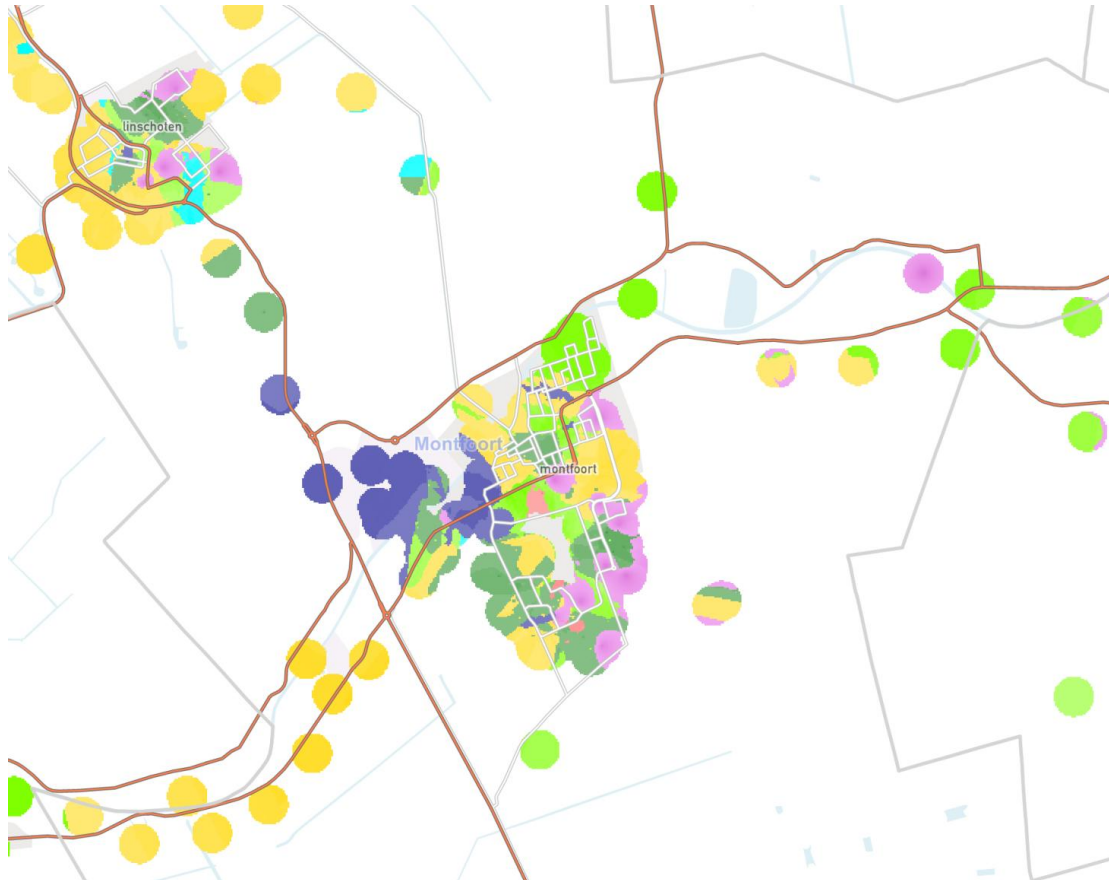

Gemeente Montfoort

De leefstijlkaart

Op de kaart is per straat de meest voorkomende leefstijlkleur weergegeven.

De andere leefstijlkleuren zijn in de meeste gevallen ook wel aanwezig, maar deze zijn minder sterk vertegenwoordigd.

De leefstijlkaart geeft daarmee een indruk van de meest voorkomende leefstijl in een wijk of buurt.

De exacte verhoudingen voor de zeven leefstijlen zijn in de factsheets weergegeven.

Omdat niet elke buurt evenveel inwoners heeft, en alleen de meest voorkomende kleur is weergegeven, kunnen de percentages afwijken van de indruk die aan de hand van de kaart naar voren komt.