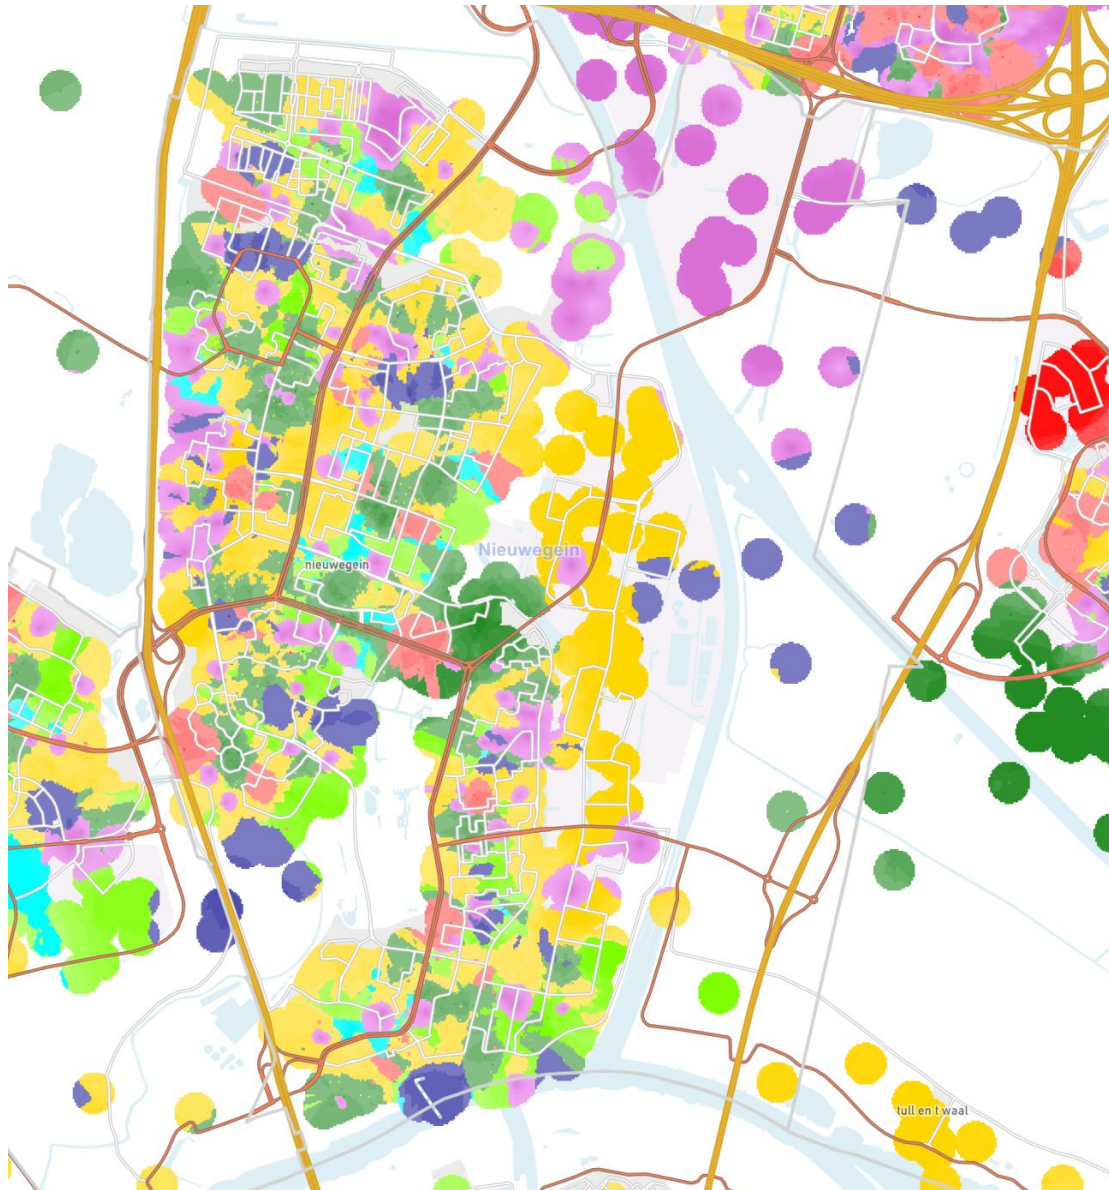

# Gemeente Nieuwegein

## De leefstijlkaart

Op de kaart is per straat de meest voorkomende leefstijlkleur weergegeven.

De andere leefstijlkleuren zijn in de meeste gevallen ook wel aanwezig, maar deze zijn minder sterk vertegenwoordigd.

De leefstijlkaart geeft daarmee een indruk van de meest voorkomende leefstijl in een wijk of buurt.

De exacte verhoudingen voor de zeven leefstijlen zijn in de factsheets weergegeven.

Omdat niet elke buurt evenveel inwoners heeft, en alleen de meest voorkomende kleur is weergegeven, kunnen de percentages afwijken van de indruk die aan de hand van de kaart naar voren komt.

De factsheets zijn altijd leidend, de kaart geeft een impressie.