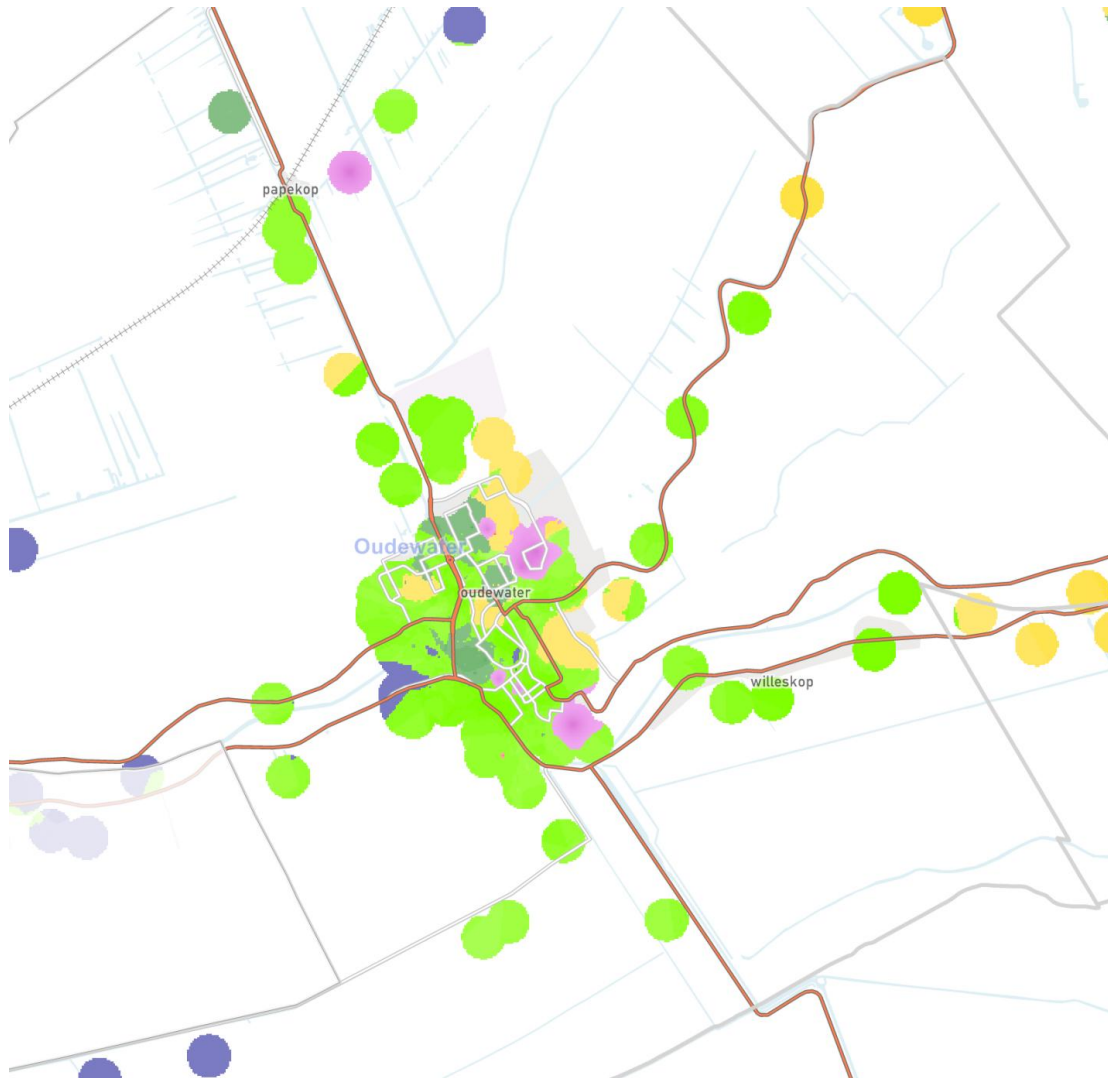

Gemeente Oudewater

De leefstijlkaart

Op de kaart is per straat de meest voorkomende leefstijlkleur weergegeven.

De andere leefstijlkleuren zijn in de meeste gevallen ook wel aanwezig, maar deze zijn minder sterk vertegenwoordigd.

De leefstijlkaart geeft daarmee een indruk van de meest voorkomende leefstijl in een wijk of buurt.

De exacte verhoudingen voor de zeven leefstijlen zijn in de factsheets weergegeven.

Omdat niet elke buurt evenveel inwoners heeft, en alleen de meest voorkomende kleur is weergegeven, kunnen de percentages afwijken van de indruk die aan de hand van de kaart naar voren komt.