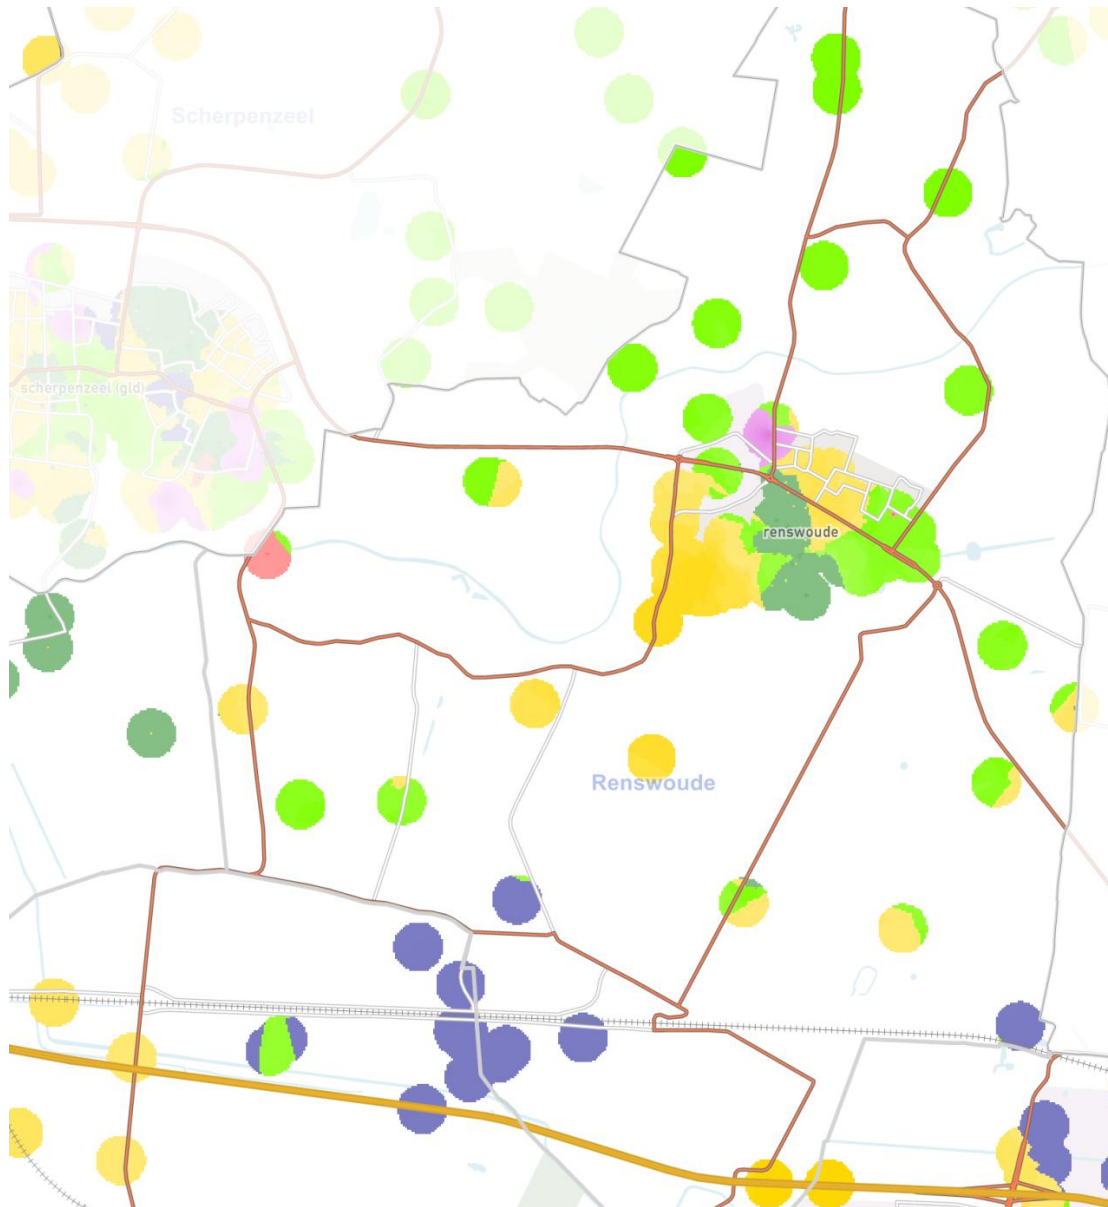

# Gemeente Renswoude

## De leefstijlkaart

Op de kaart is per straat de meest voorkomende leefstijlkleur weergegeven.

De andere leefstijlkleuren zijn in de meeste gevallen ook wel aanwezig, maar deze zijn minder sterk vertegenwoordigd.

De leefstijlkaart geeft daarmee een indruk van de meest voorkomende leefstijl in een wijk of buurt.

De exacte verhoudingen voor de zeven leefstijlen zijn in de factsheets weergegeven.

Omdat niet elke buurt evenveel inwoners heeft, en alleen de meest voorkomende kleur is weergegeven, kunnen de percentages afwijken van de indruk die aan de hand van de kaart naar voren komt.

De factsheets zijn altijd leidend, de kaart geeft een impressie.