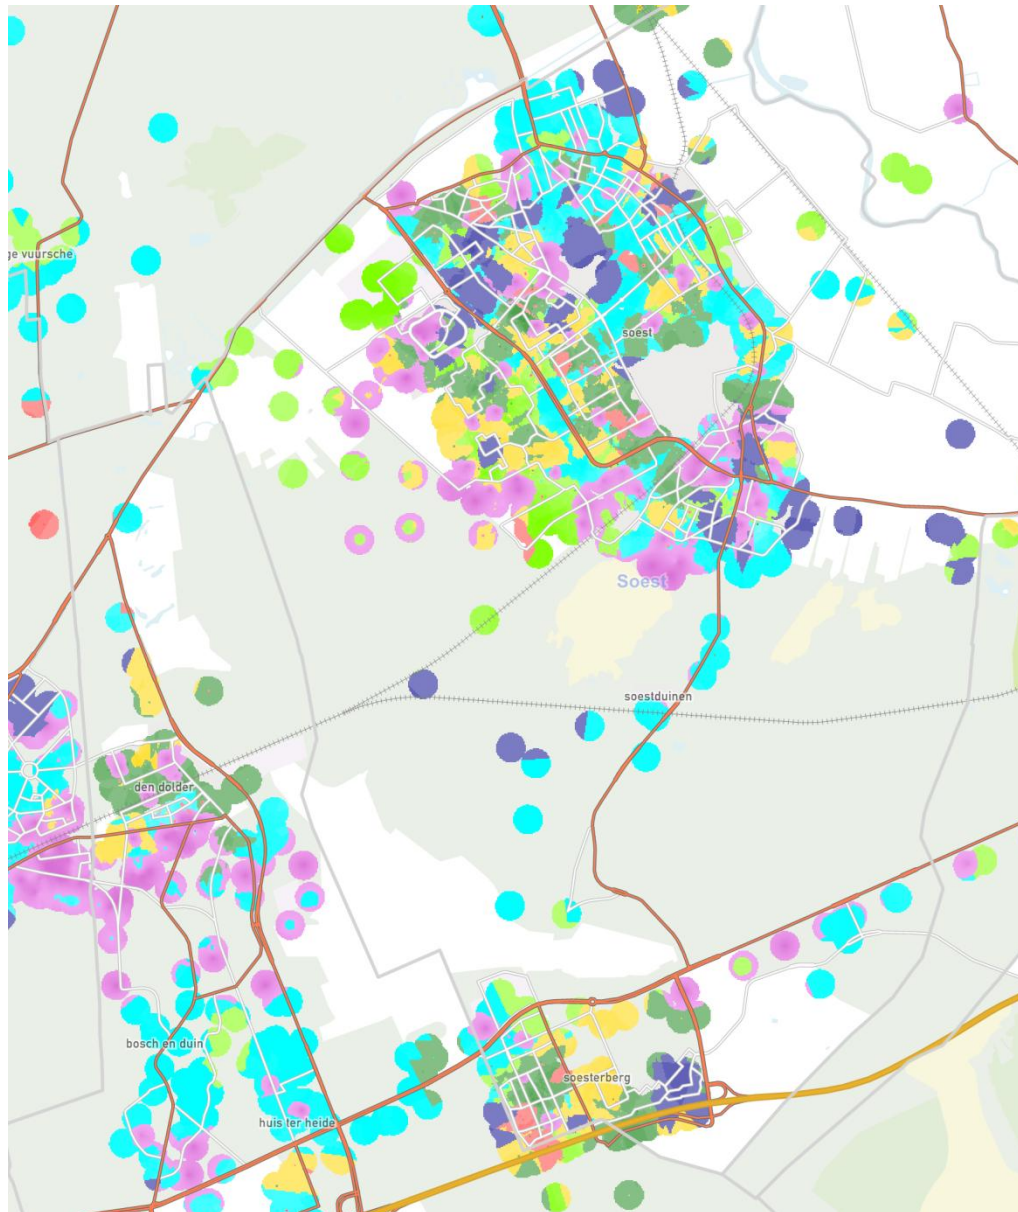

Gemeente Soest

De leefstijlkaart

Op de kaart is per straat de meest voorkomende leefstijlkleur weergegeven.

De andere leefstijlkleuren zijn in de meeste gevallen ook wel aanwezig, maar deze zijn minder sterk vertegenwoordigd.

De leefstijlkaart geeft daarmee een indruk van de meest voorkomende leefstijl in een wijk of buurt.

De exacte verhoudingen voor de zeven leefstijlen zijn in de factsheets weergegeven.

Omdat niet elke buurt evenveel inwoners heeft, en alleen de meest voorkomende kleur is weergegeven, kunnen de percentages afwijken van de indruk die aan de hand van de kaart naar voren komt.

De factsheets zijn altijd leidend, de kaart geeft een impressie.