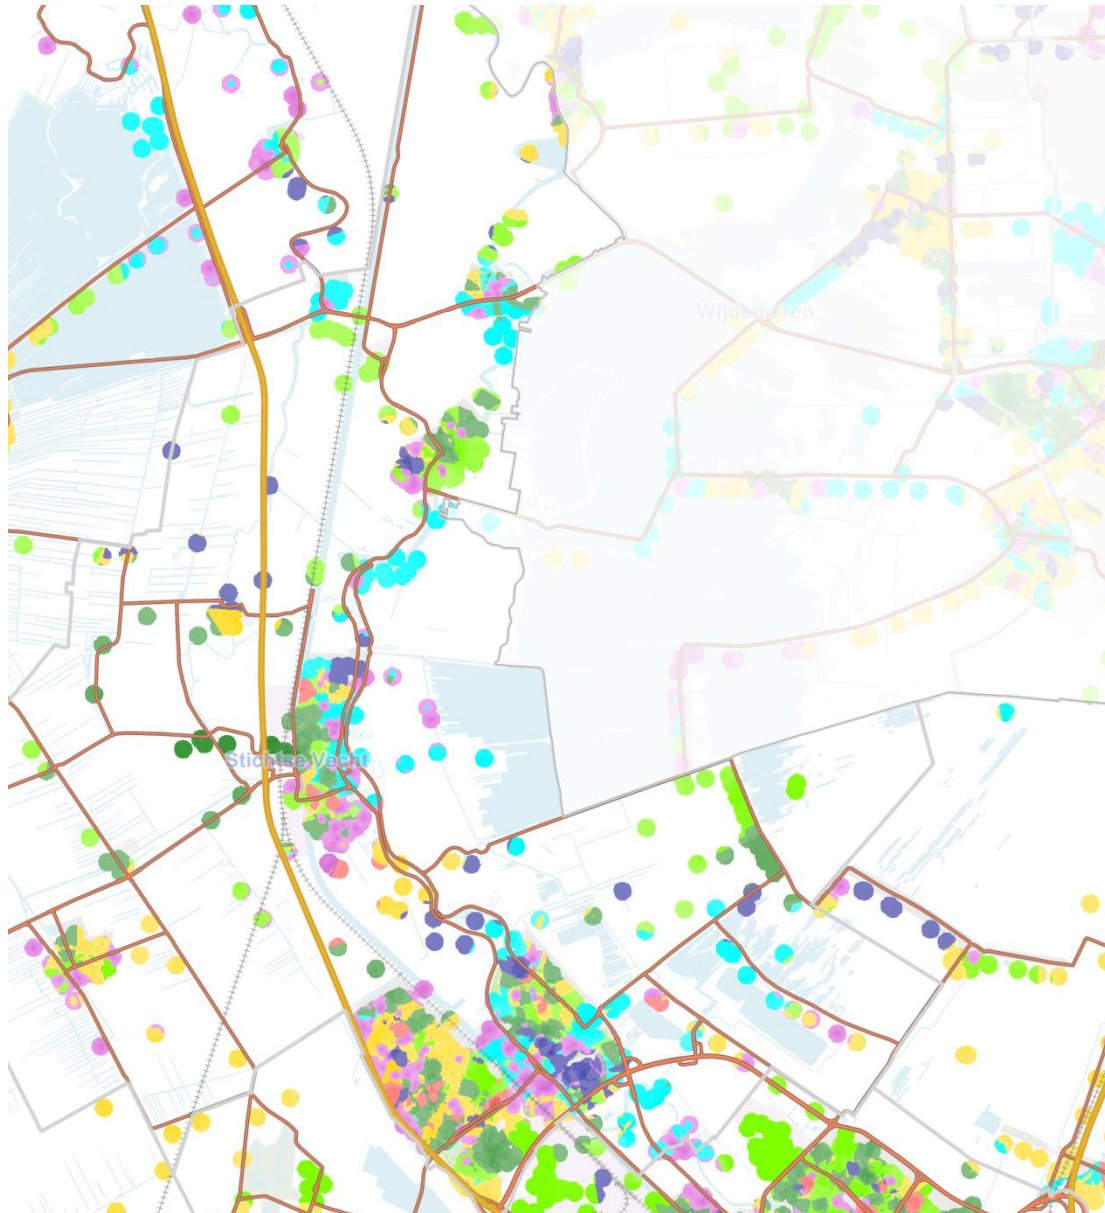

# Gemeente Stichtse Vecht

## De leefstijlkaart

Op de kaart is per straat de meest voorkomende leefstijlkleur weergegeven.

De andere leefstijlkleuren zijn in de meeste gevallen ook wel aanwezig, maar deze zijn minder sterk vertegenwoordigd.

De leefstijlkaart geeft daarmee een indruk van de meest voorkomende leefstijl in een wijk of buurt.

De exacte verhoudingen voor de zeven leefstijlen zijn in de factsheets weergegeven.

Omdat niet elke buurt evenveel inwoners heeft, en alleen de meest voorkomende kleur is weergegeven, kunnen de percentages afwijken van de indruk die aan de hand van de kaart naar voren komt.

De factsheets zijn altijd leidend, de kaart geeft een impressie.