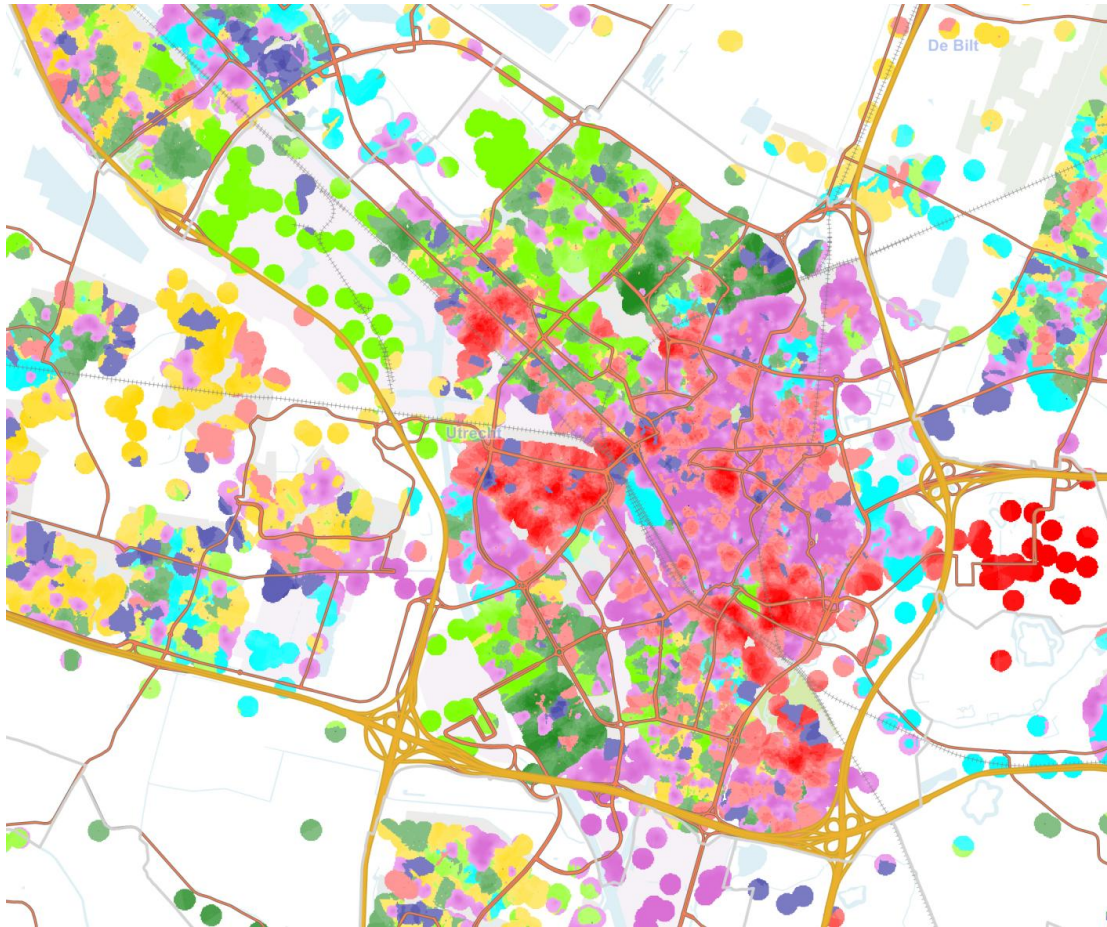

# Gemeente Utrecht

## De leefstijlkaart

Op de kaart is per straat de meest voorkomende leefstijlkleur weergegeven.

De andere leefstijlkleuren zijn in de meeste gevallen ook wel aanwezig, maar deze zijn minder sterk vertegenwoordigd.

De leefstijlkaart geeft daarmee een indruk van de meest voorkomende leefstijl in een wijk of buurt.

De exacte verhoudingen voor de zeven leefstijlen zijn in de factsheets weergegeven.

Omdat niet elke buurt evenveel inwoners heeft, en alleen de meest voorkomende kleur is weergegeven, kunnen de percentages afwijken van de indruk die aan de hand van de kaart naar voren komt.

De factsheets zijn altijd leidend, de kaart geeft een impressie.