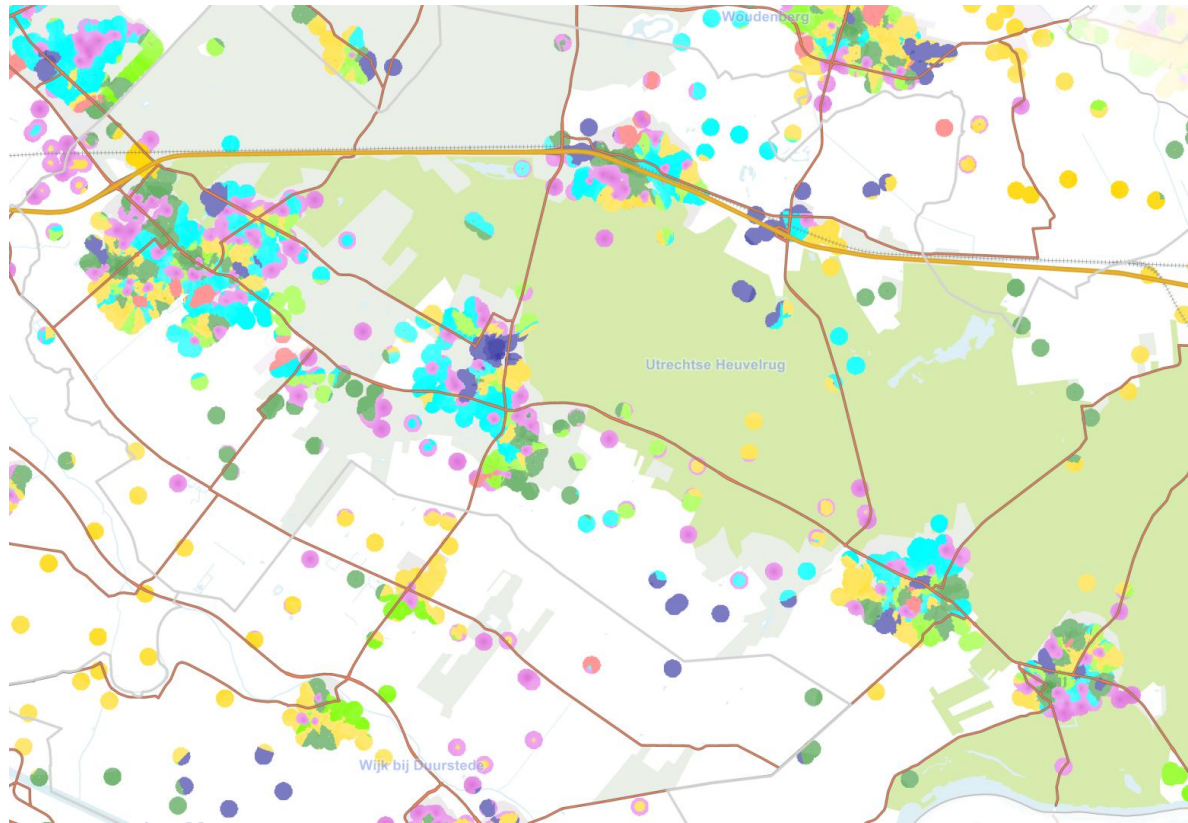

Gemeente Utrechtse Heuvelrug

De leefstijlkaart

Op de kaart is per straat de meest voorkomende leefstijlkleur weergegeven.

De andere leefstijlkleuren zijn in de meeste gevallen ook wel aanwezig, maar deze zijn minder sterk vertegenwoordigd. De leefstijlkaart geeft daarmee een indruk van de meest voorkomende leefstijl in een wijk of buurt.

De exacte verhoudingen voor de zeven leefstijlen zijn in de factsheets weergegeven.

Omdat niet elke buurt evenveel inwoners heeft, en alleen de meest voorkomende kleur is weergegeven, kunnen de percentages afwijken van de indruk die aan de hand van de kaart naar voren komt.