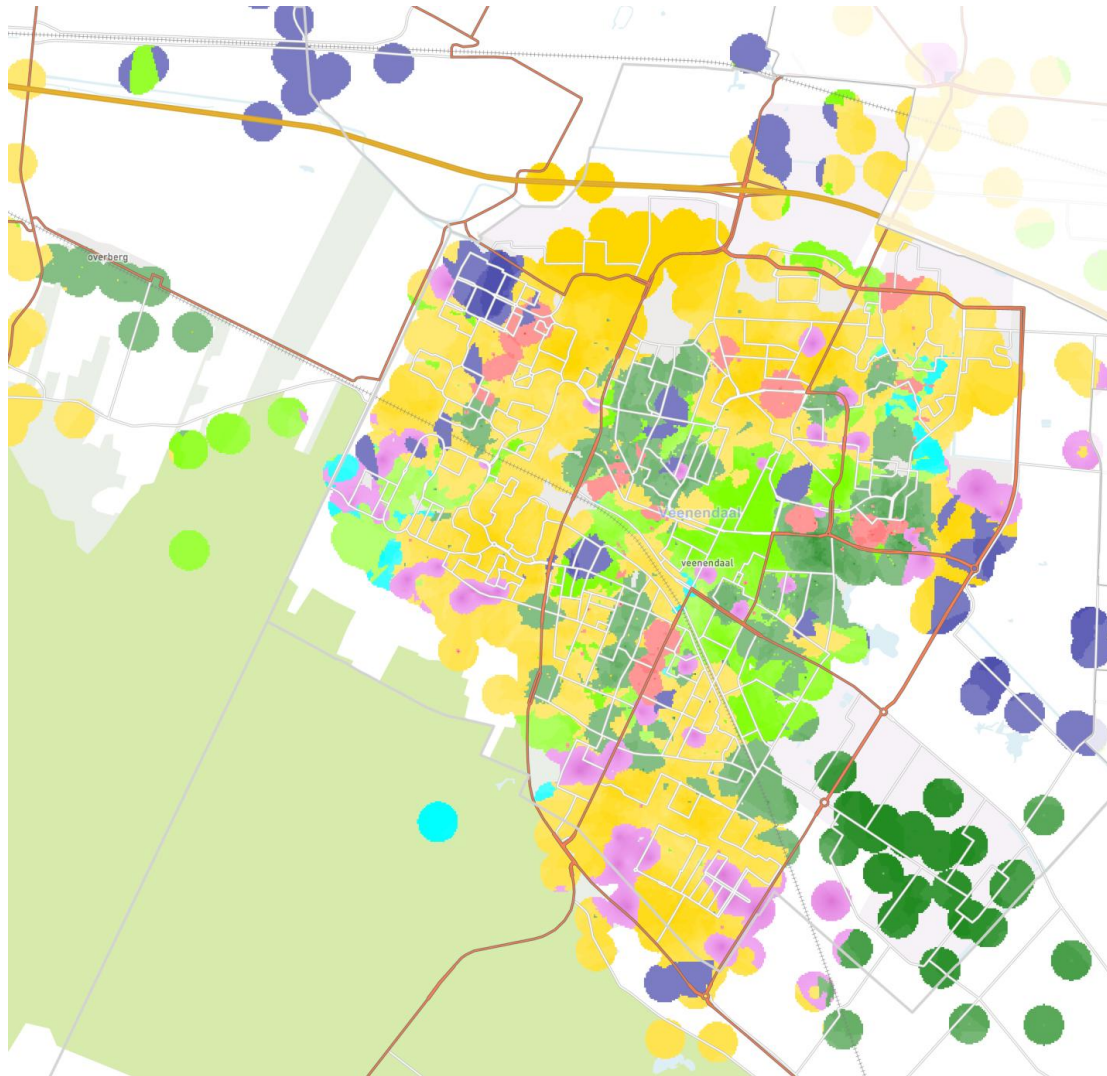

Gemeente Veenendaal

De leefstijlkaart

Op de kaart is per straat de meest voorkomende leefstijlkleur weergegeven.

De andere leefstijlkleuren zijn in de meeste gevallen ook wel aanwezig, maar deze zijn minder sterk vertegenwoordigd.

De leefstijlkaart geeft daarmee een indruk van de meest voorkomende leefstijl in een wijk of buurt.

De exacte verhoudingen voor de zeven leefstijlen zijn in de factsheets weergegeven.

Omdat niet elke buurt evenveel inwoners heeft, en alleen de meest voorkomende kleur is weergegeven, kunnen de percentages afwijken van de indruk die aan de hand van de kaart naar voren komt.