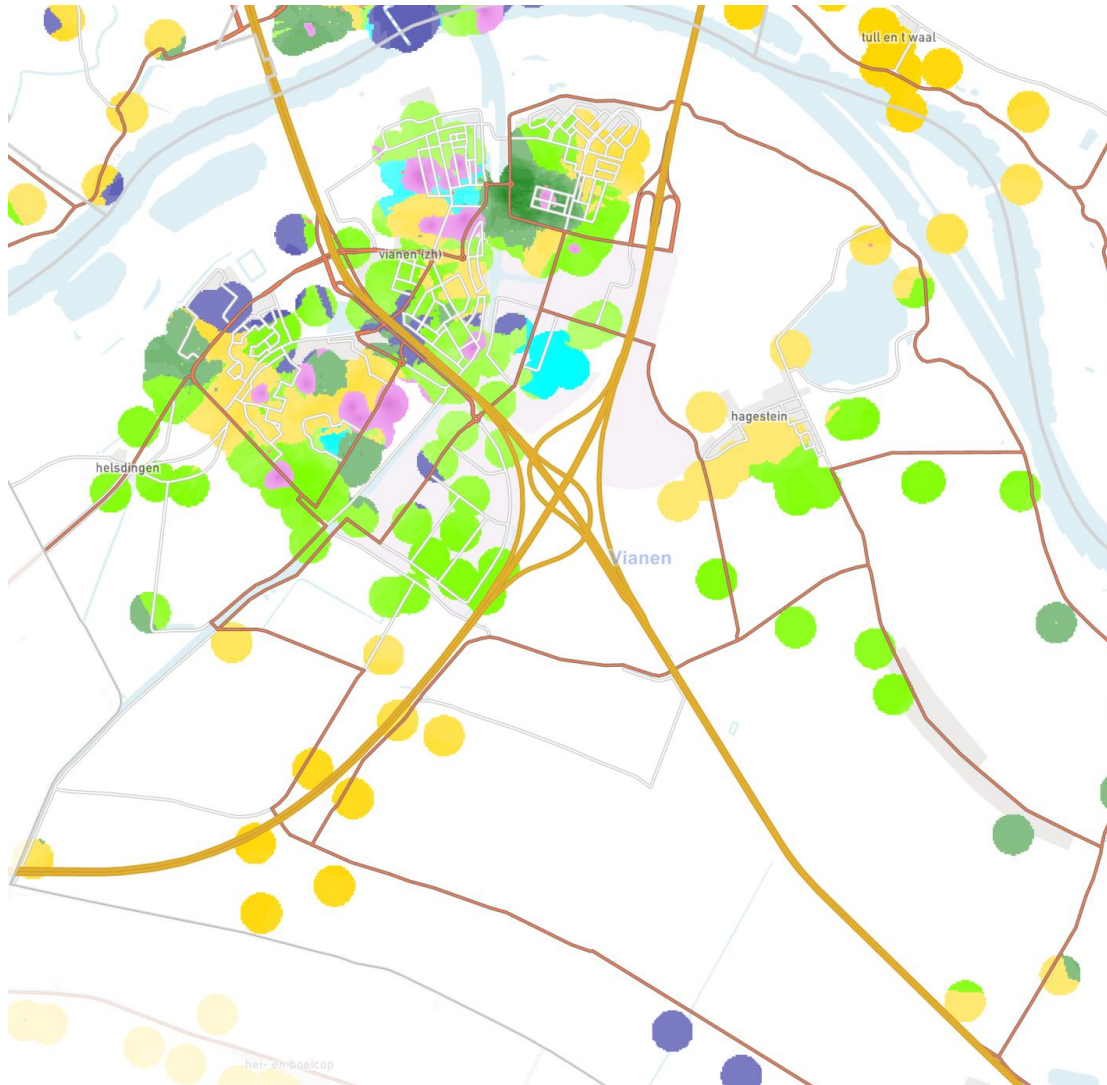

Gemeente Vianen

De leefstijlkaart

Op de kaart is per straat de meest voorkomende leefstijlkleur weergegeven.

De andere leefstijlkleuren zijn in de meeste gevallen ook wel aanwezig, maar deze zijn minder sterk vertegenwoordigd.

De leefstijlkaart geeft daarmee een indruk van de meest voorkomende leefstijl in een wijk of buurt.

De exacte verhoudingen voor de zeven leefstijlen zijn in de factsheets weergegeven.

Omdat niet elke buurt evenveel inwoners heeft, en alleen de meest voorkomende kleur is weergegeven, kunnen de percentages afwijken van de indruk die aan de hand van de kaart naar voren komt.