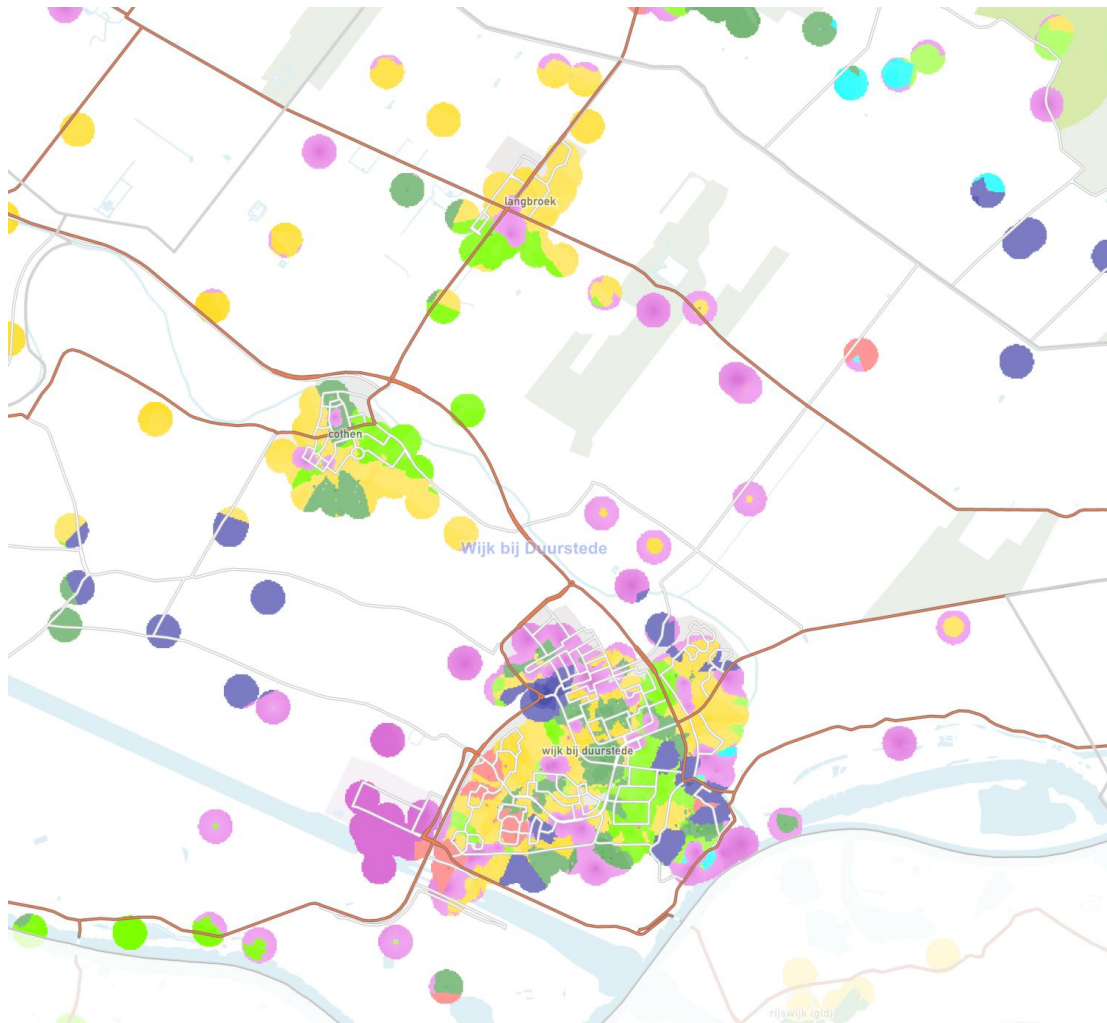

# Gemeente Wijk bij Duurstede

## De leefstijlkaart

Op de kaart is per straat de meest voorkomende leefstijlkleur weergegeven.

De andere leefstijlkleuren zijn in de meeste gevallen ook wel aanwezig, maar deze zijn minder sterk vertegenwoordigd.

De leefstijlkaart geeft daarmee een indruk van de meest voorkomende leefstijl in een wijk of buurt.

De exacte verhoudingen voor de zeven leefstijlen zijn in de factsheets weergegeven.

Omdat niet elke buurt evenveel inwoners heeft, en alleen de meest voorkomende kleur is weergegeven, kunnen de percentages afwijken van de indruk die aan de hand van de kaart naar voren komt.