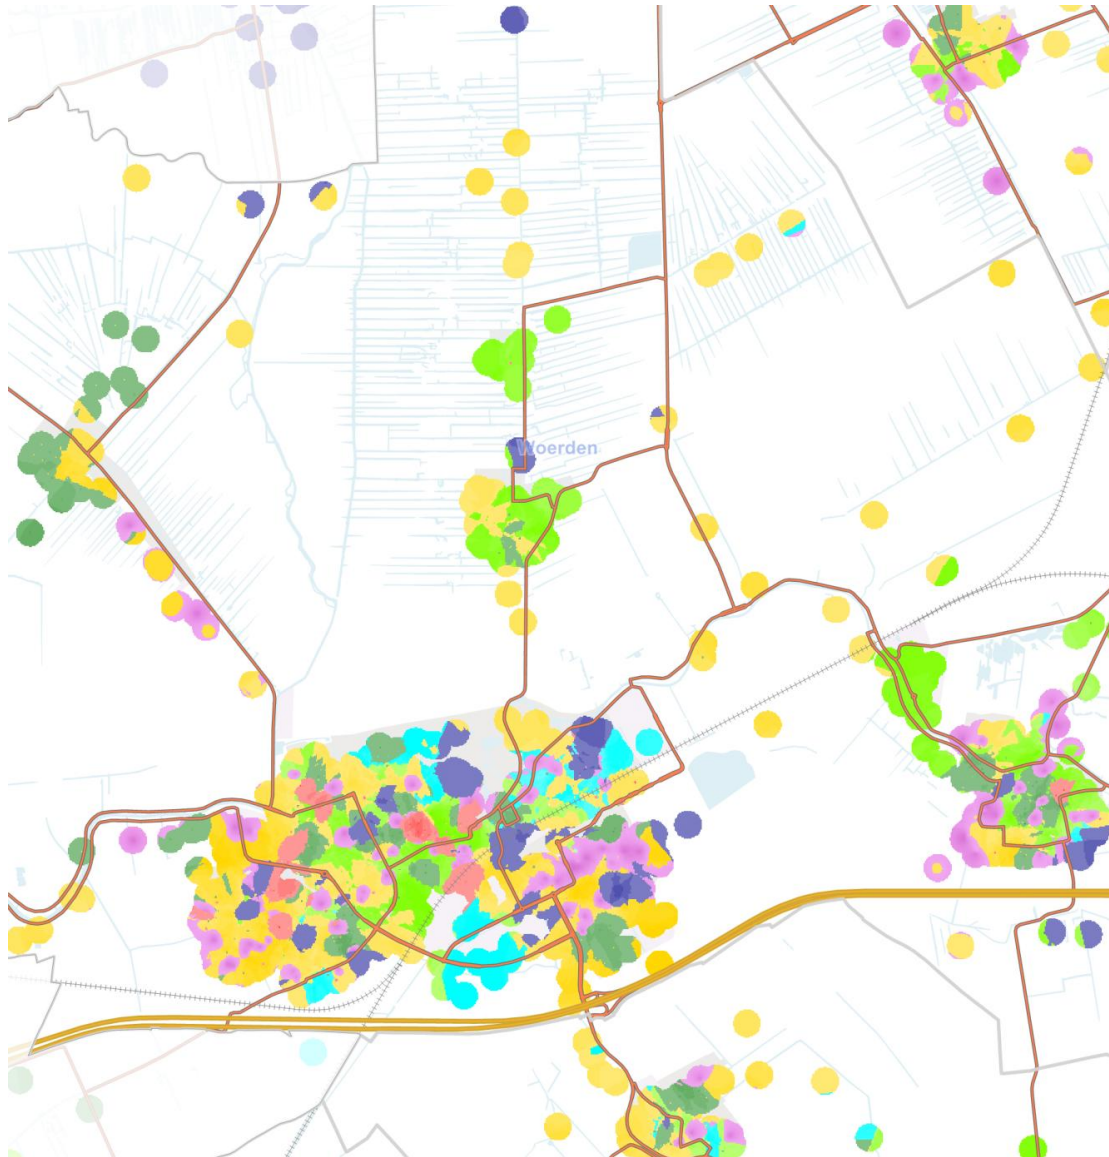

Gemeente Woerden

De leefstijlkaart

Op de kaart is per straat de meest voorkomende leefstijlkleur weergegeven.

De andere leefstijlkleuren zijn in de meeste gevallen ook wel aanwezig, maar deze zijn minder sterk vertegenwoordigd.

De leefstijlkaart geeft daarmee een indruk van de meest voorkomende leefstijl in een wijk of buurt.

De exacte verhoudingen voor de zeven leefstijlen zijn in de factsheets weergegeven.

Omdat niet elke buurt evenveel inwoners heeft, en alleen de meest voorkomende kleur is weergegeven, kunnen de percentages afwijken van de indruk die aan de hand van de kaart naar voren komt.