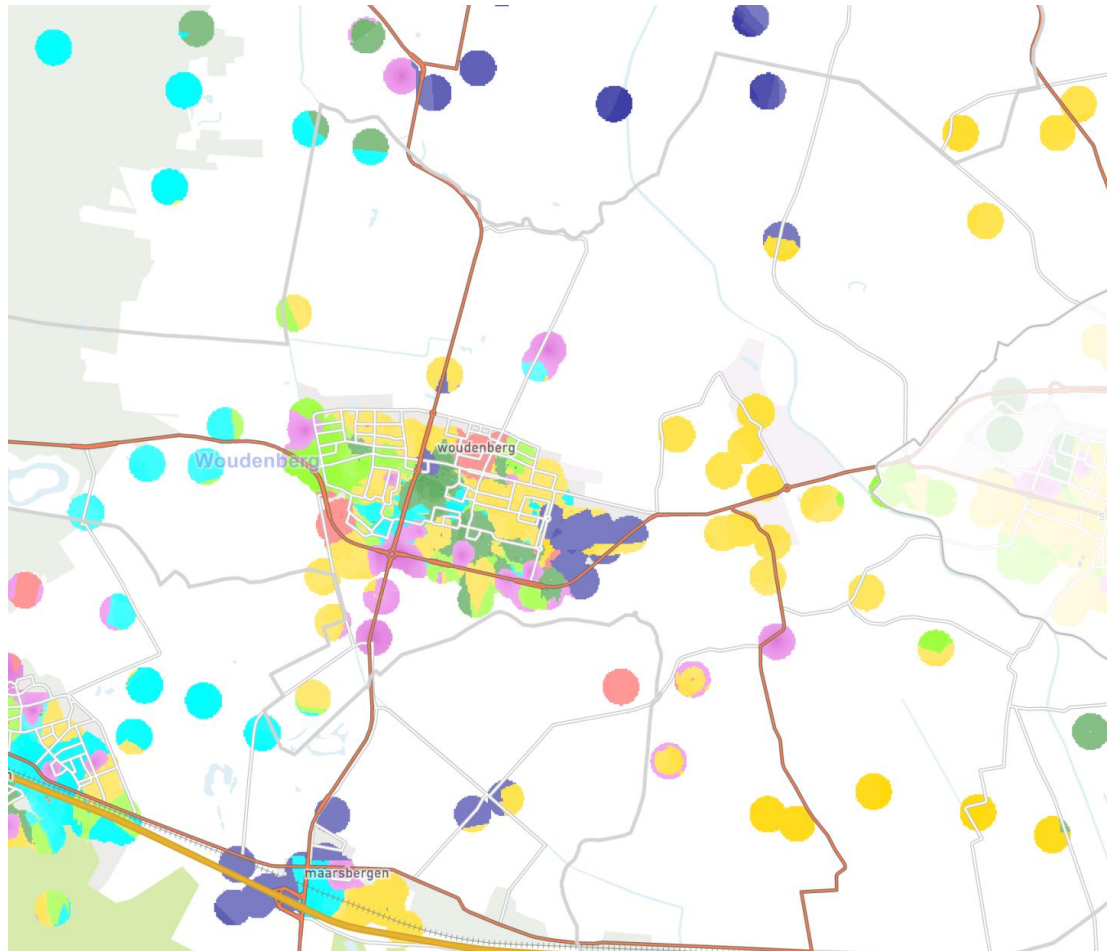

Gemeente Woudenberg

De leefstijlkaart

Op de kaart is per straat de meest voorkomende leefstijlkleur weergegeven.

De andere leefstijlkleuren zijn in de meeste gevallen ook wel aanwezig, maar deze zijn minder sterk vertegenwoordigd.

De leefstijlkaart geeft daarmee een indruk van de meest voorkomende leefstijl in een wijk of buurt.

De exacte verhoudingen voor de zeven leefstijlen zijn in de factsheets weergegeven.

Omdat niet elke buurt evenveel inwoners heeft, en alleen de meest voorkomende kleur is weergegeven, kunnen de percentages afwijken van de indruk die aan de hand van de kaart naar voren komt.