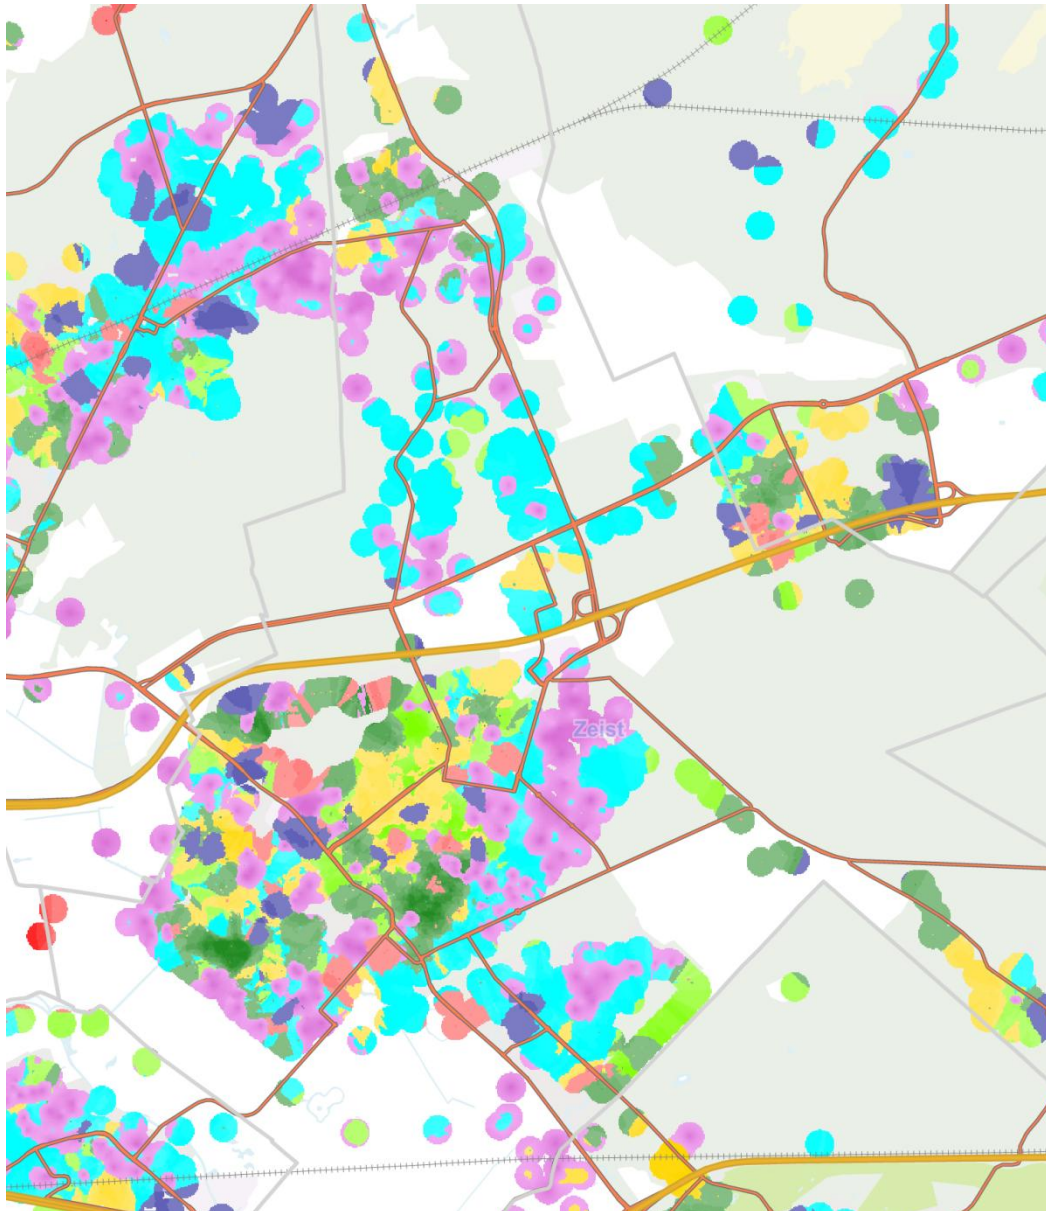

Gemeente Zeist

De leefstijlkaart

Op de kaart is per straat de meest voorkomende leefstijlkleur weergegeven.

De andere leefstijlkleuren zijn in de meeste gevallen ook wel aanwezig, maar deze zijn minder sterk vertegenwoordigd.

De leefstijlkaart geeft daarmee een indruk van de meest voorkomende leefstijl in een wijk of buurt.

De exacte verhoudingen voor de zeven leefstijlen zijn in de factsheets weergegeven.

Omdat niet elke buurt evenveel inwoners heeft, en alleen de meest voorkomende kleur is weergegeven, kunnen de percentages afwijken van de indruk die aan de hand van de kaart naar voren komt.

De factsheets zijn altijd leidend, de kaart geeft een impressie.