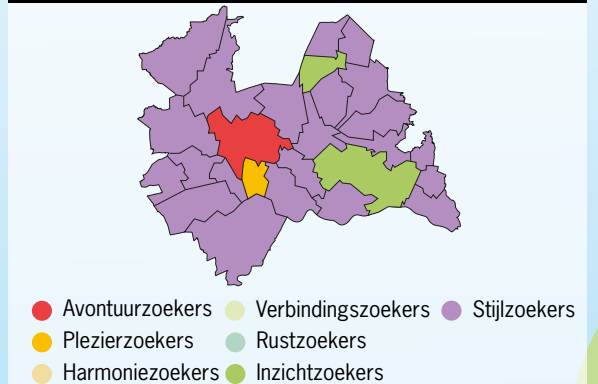

FACTSHEET RECREATIE EN TOERISME

Aantal verblijfsaccommodaties in provincie Utrecht

Bron: Bureau Ruimte en Vrije Tijd

Waar verblijven toeristen in provincie Utrecht?

Bron: CBS Vakantie en reizen (2021)

Overzicht dominante leefstijlen per gemeente

Bron: Leefstijlvinder.nl

Overnachtingen en bestedingen binnenlandse vakanties

Bron: CBS Vakantie en reizen (2021)

Aantal overnachtingen in Provincie Utrecht naar herkomstland (x1000)

Bron: CBS

Belangrijke voorzieningen voor sloepvaarders in provincie Utrecht