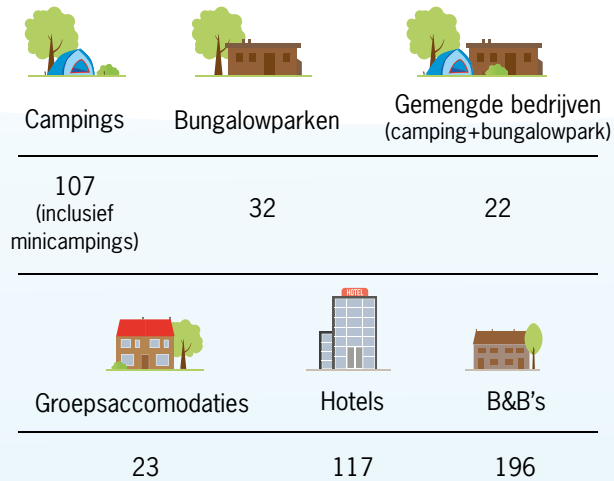

FACTSHEET RECREATIE EN TOERISME

Aantal verblijfsaccommodaties in provincie Utrecht

Bron: Bureau Ruimte en Vrije Tijd

Waar verblijven toeristen in provincie Utrecht?

Bron: CBS Vakantie en reizen (2021)

Overzicht dominante leefstijlen per gemeente

Bron: Leefstijlvinder.nl

Overnachtingen en bestedingen binnenlandse vakanties

Bron: CBS Vakantie en reizen (2021)

Aantal overnachtingen in Provincie Utrecht naar herkomstland (x1000)

Bron: CBS

Belangrijke voorzieningen voor sloepvaarders in provincie Utrecht