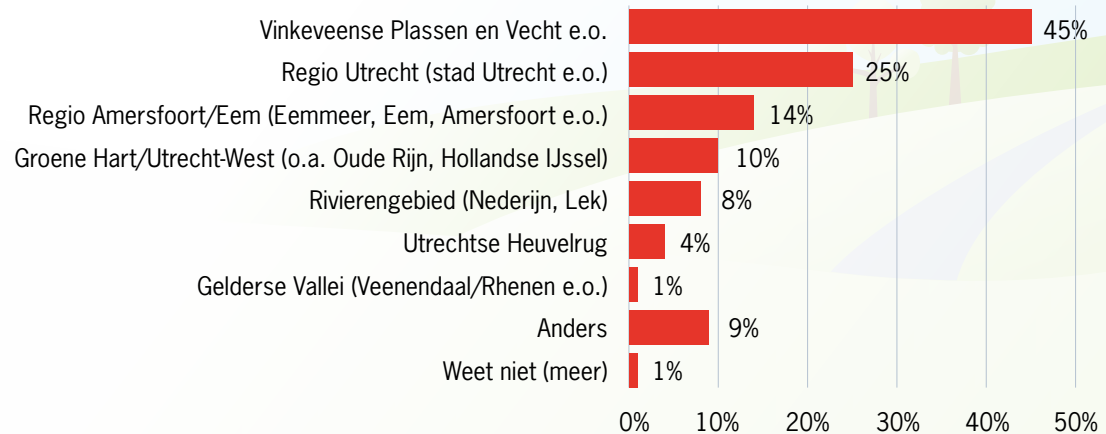

Bezochte watersportgebieden sloepvaarders binnen de provincie Utrecht

Bron: maatwerkrapportage Watersportonderzoek (2021)