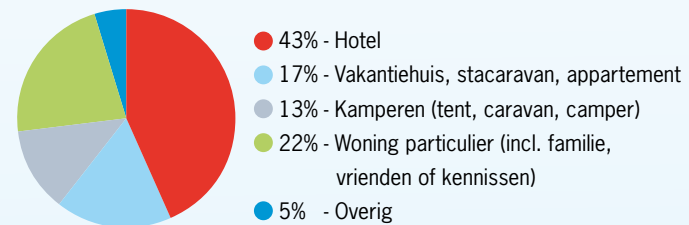

FACTSHEET RECREATIE EN TOERISME

Aantal verblijfsaccommodaties in provincie Utrecht

Bron: Bureau Ruimte en Vrije Tijd

Waar verblijven toeristen in provincie Utrecht?

Bron: CBS Vakantie en reizen (2021)

Overzicht dominante leefstijlen per gemeente