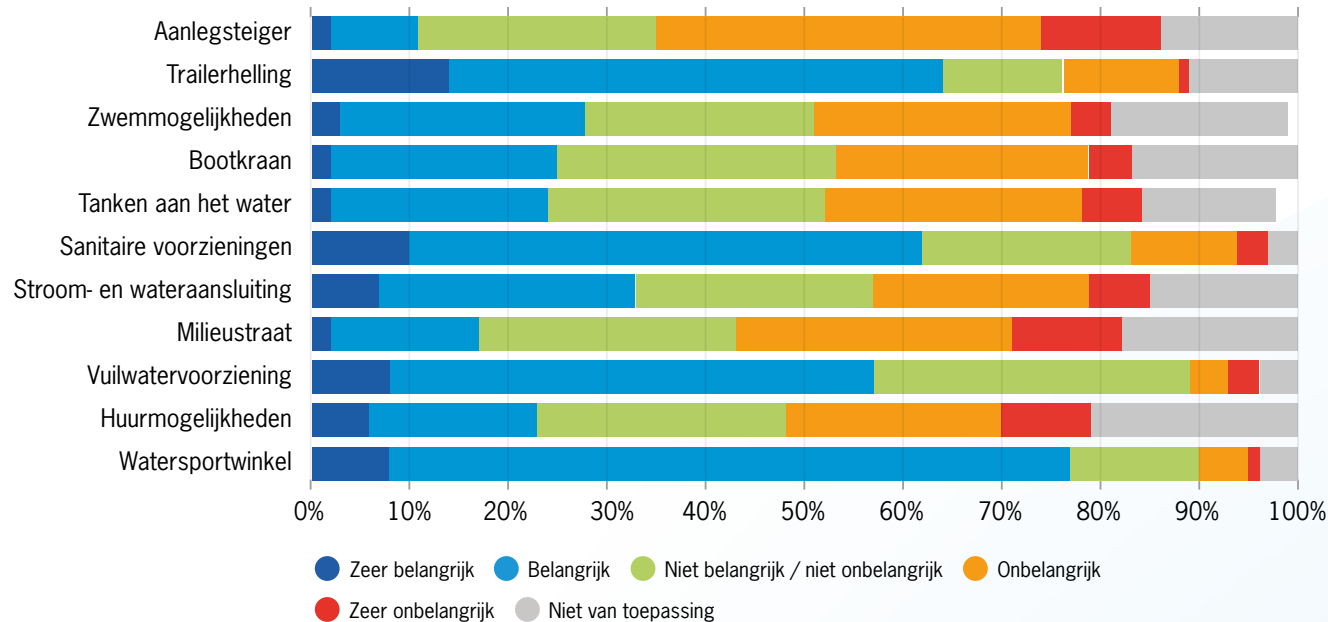

Bron: Leefstijlvinder.nl

Overnachtingen en bestedingen binnenlandse vakanties

Bron: CBS Vakantie en reizen (2021)

Aantal overnachtingen in Provincie Utrecht naar herkomstland (x1000)

Bron: CBS

Belangrijke voorzieningen voor sloepvaarders in provincie Utrecht