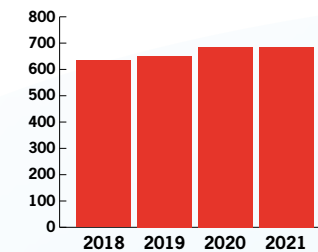

Aantal kilometers wandelpaden in provincie Utrecht (LAW en Streekpaden)

Bron: Wandelnet

Wilt u meer weten over de genoemde onderzoeken of bent u van plan onderzoek uit te gaan voeren op het gebied van recreatie en toerisme, neem dan contact met ons op via recreatie.toerisme@provincie-utrecht.nl.