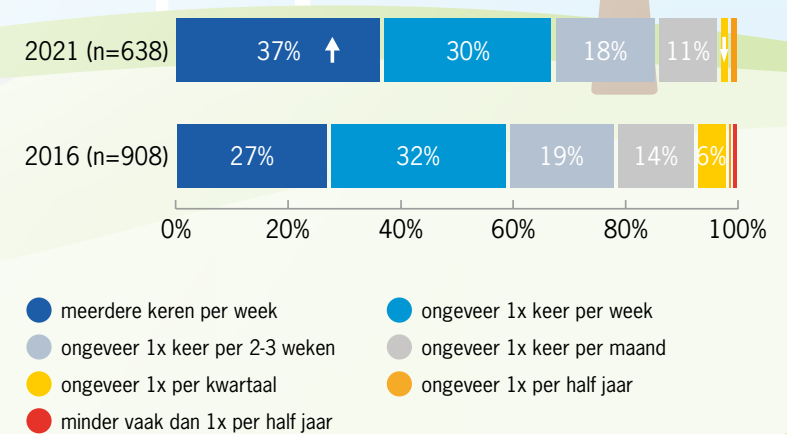

Bron: Leefstijlvinder.nl

Overnachtingen en bestedingen binnenlandse vakanties

Bron: CBS Vakantie en reizen (2021)

Aantal overnachtingen in Provincie Utrecht naar herkomstland (x1000)

Bron: CBS

Belangrijke voorzieningen voor sloepvaarders in provincie Utrecht

Bron: maatwerkrapportage Watersportonderzoek (2021)

Aantal kilometers wandelpaden in provincie Utrecht (LAW en Streekpaden)

Bron: Wandelnet

Wilt u meer weten over de genoemde onderzoeken of bent u van plan onderzoek uit te gaan voeren op het gebied van recreatie en toerisme, neem dan contact met ons op via recreatie.toerisme@provincie-utrecht.nl.

Bezochte watersportgebieden sloepvaarders binnen de provincie Utrecht

Bron: maatwerkrapportage Watersportonderzoek (2021)

Frequentie recreatief fietsen

Bron: Onderzoek Recreatief fietsen in Nederland, 2021