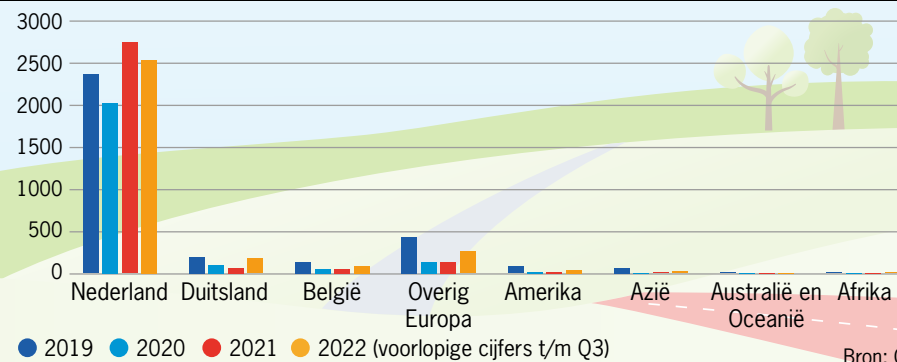

Aantal overnachtingen in Provincie Utrecht naar herkomstland (x1000)