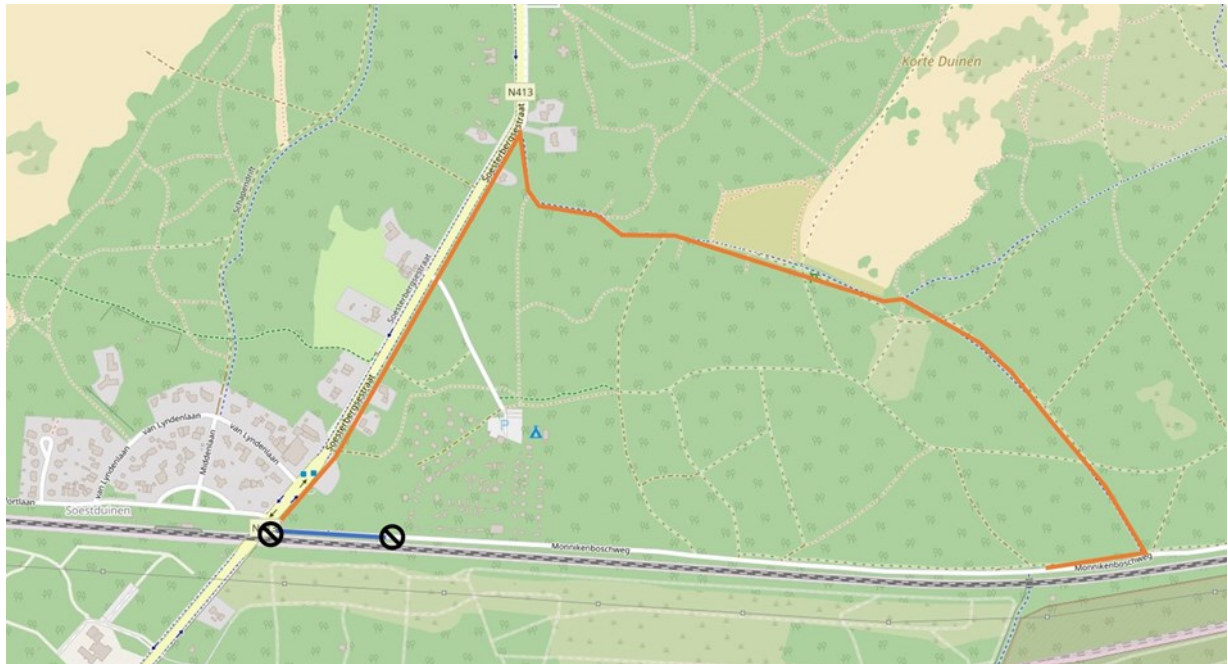

## Fietsomleidingsroute Soest tussen 12 mei en 1 juni 2023

Deze omleidingsroute is van kracht tijdens de werkzaamheden aan het fietspad van de Monnikenboschweg nabij Soestduinen.

### Legenda

-  Gebied waar de werkzaamheden plaatsvinden
-  Omleidingsroute
-  Afsluiting