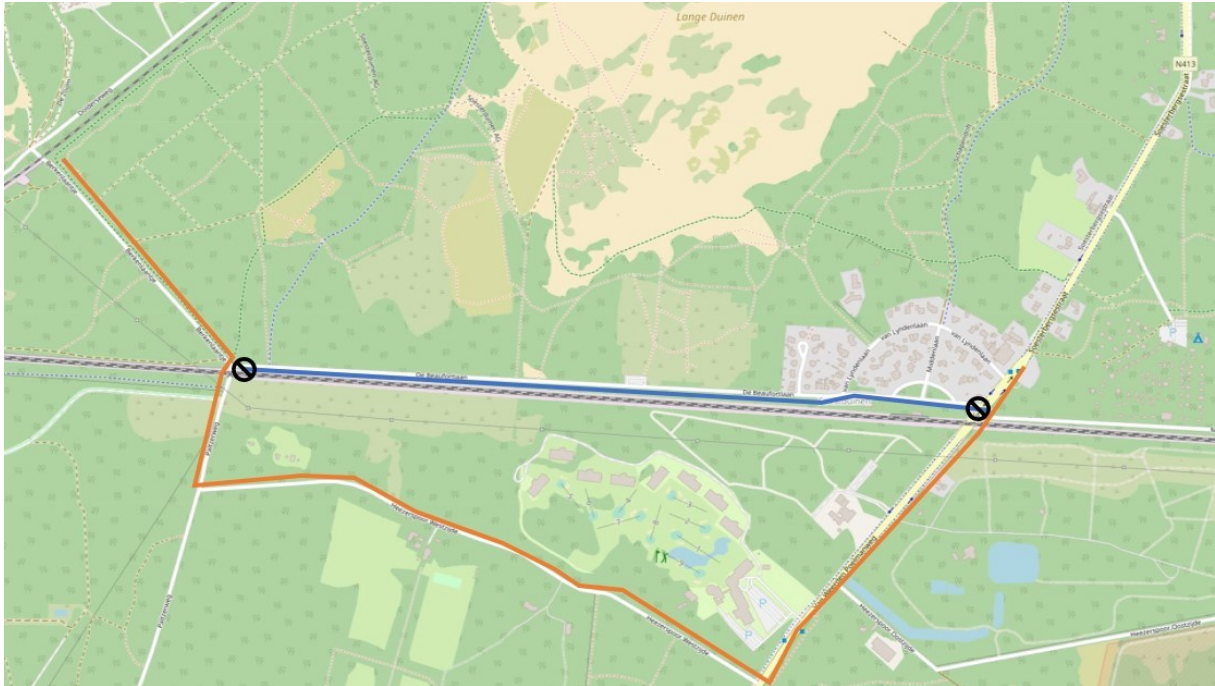

Fietsomleidingsroute Soest tussen 20 maart en 11 mei 2023

Deze omleidingsroute is van kracht tijdens de werkzaamheden aan het fietspad parallel aan de spoorlijn tussen Utrecht en Amersfoort en de werkzaamheden aan de Beaufortlaan in Soest.

Legenda

-  Gebied waar de werkzaamheden plaatsvinden
-  Omleidingsroute
-  Afsluiting