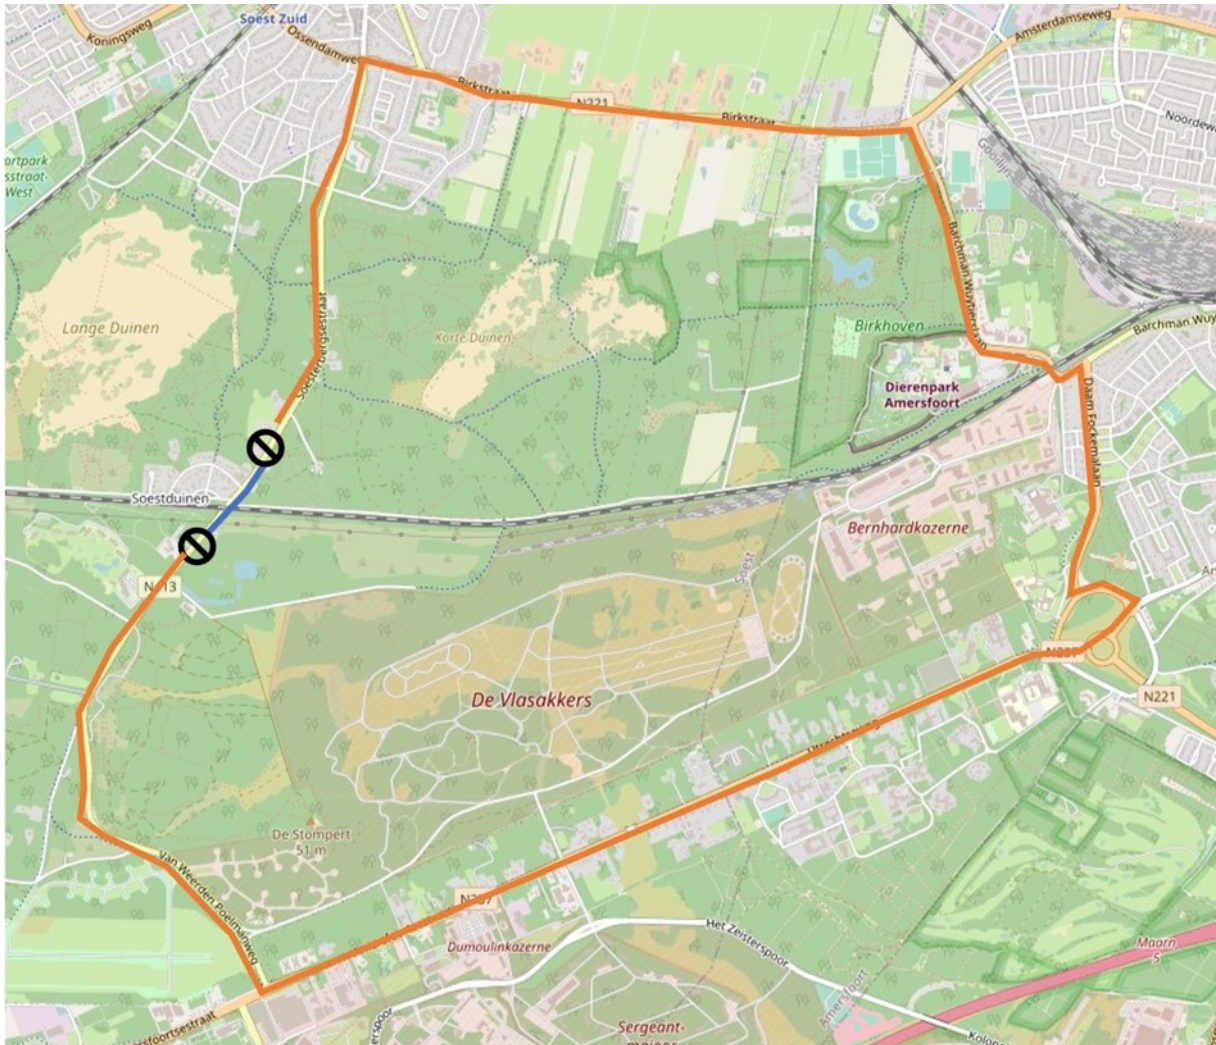

Omlidingsroute voor gemotoriseerd verkeer Soest tussen 21 mei en 12 juni 2023

Deze omlidingsroute is van kracht tijdens de werkzaamheden aan de kruising van de Soesterbergsestraat (N413) met de spoorwegovergang in Soestduinen.

Legenda

-  Gebied waar de werkzaamheden plaatsvinden
-  Omlidingsroute
-  Afsluiting