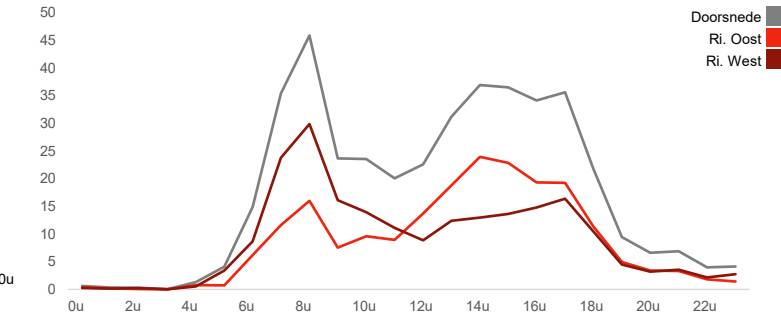

UURVERLOOP WERKDAG PER RIJRICHTING

ETMAALTOTALEN

	Aantal voertuigen
8u vr 24-feb	396
za 25-feb	298
10 zo 26-feb	425
ma 27-feb	379
12 di 28-feb	315
wo 1-mrt	385
14 do 2-mrt	367
vr 3-mrt	341
16 za 4-mrt	298
zo 5-mrt	247
18 ma 6-mrt	470
di 7-mrt	287
20 wo 8-mrt	391
do 9-mrt	389
22 vr 10-mrt	250
za 11-mrt	376
zo 12-mrt	244
ma 13-mrt	271
di 14-mrt	378
wo 15-mrt	662
do 16-mrt	457
vr 17-mrt	614
za 18-mrt	406
zo 19-mrt	346
ma 20-mrt	397
di 21-mrt	398
wo 22-mrt	294
do 23-mrt	399
vr 24-mrt	457
za 25-mrt	230
zo 26-mrt	201
ma 27-mrt	492
di 28-mrt	544