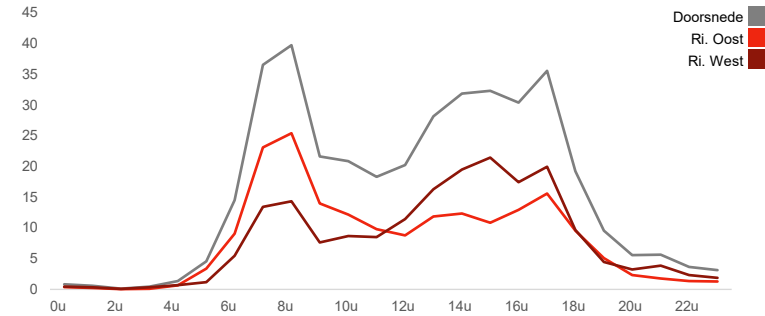

UURVERLOOP WERKDAG PER RIJRICHTING

ETMAALTOTALEN

	Aantal voertuigen
vr 24-feb	315
za 25-feb	251
zo 26-feb	338
ma 27-feb	363
di 28-feb	301
wo 1-mrt	362
do 2-mrt	368
vr 3-mrt	321
za 4-mrt	230
zo 5-mrt	194
ma 6-mrt	423
di 7-mrt	245
wo 8-mrt	368
do 9-mrt	341
vr 10-mrt	197
za 11-mrt	381
zo 12-mrt	224
ma 13-mrt	245
di 14-mrt	334
wo 15-mrt	572
do 16-mrt	396
vr 17-mrt	536
za 18-mrt	399
zo 19-mrt	320
ma 20-mrt	377
di 21-mrt	384
wo 22-mrt	314
do 23-mrt	429
vr 24-mrt	439
za 25-mrt	200
zo 26-mrt	186
ma 27-mrt	450
di 28-mrt	492