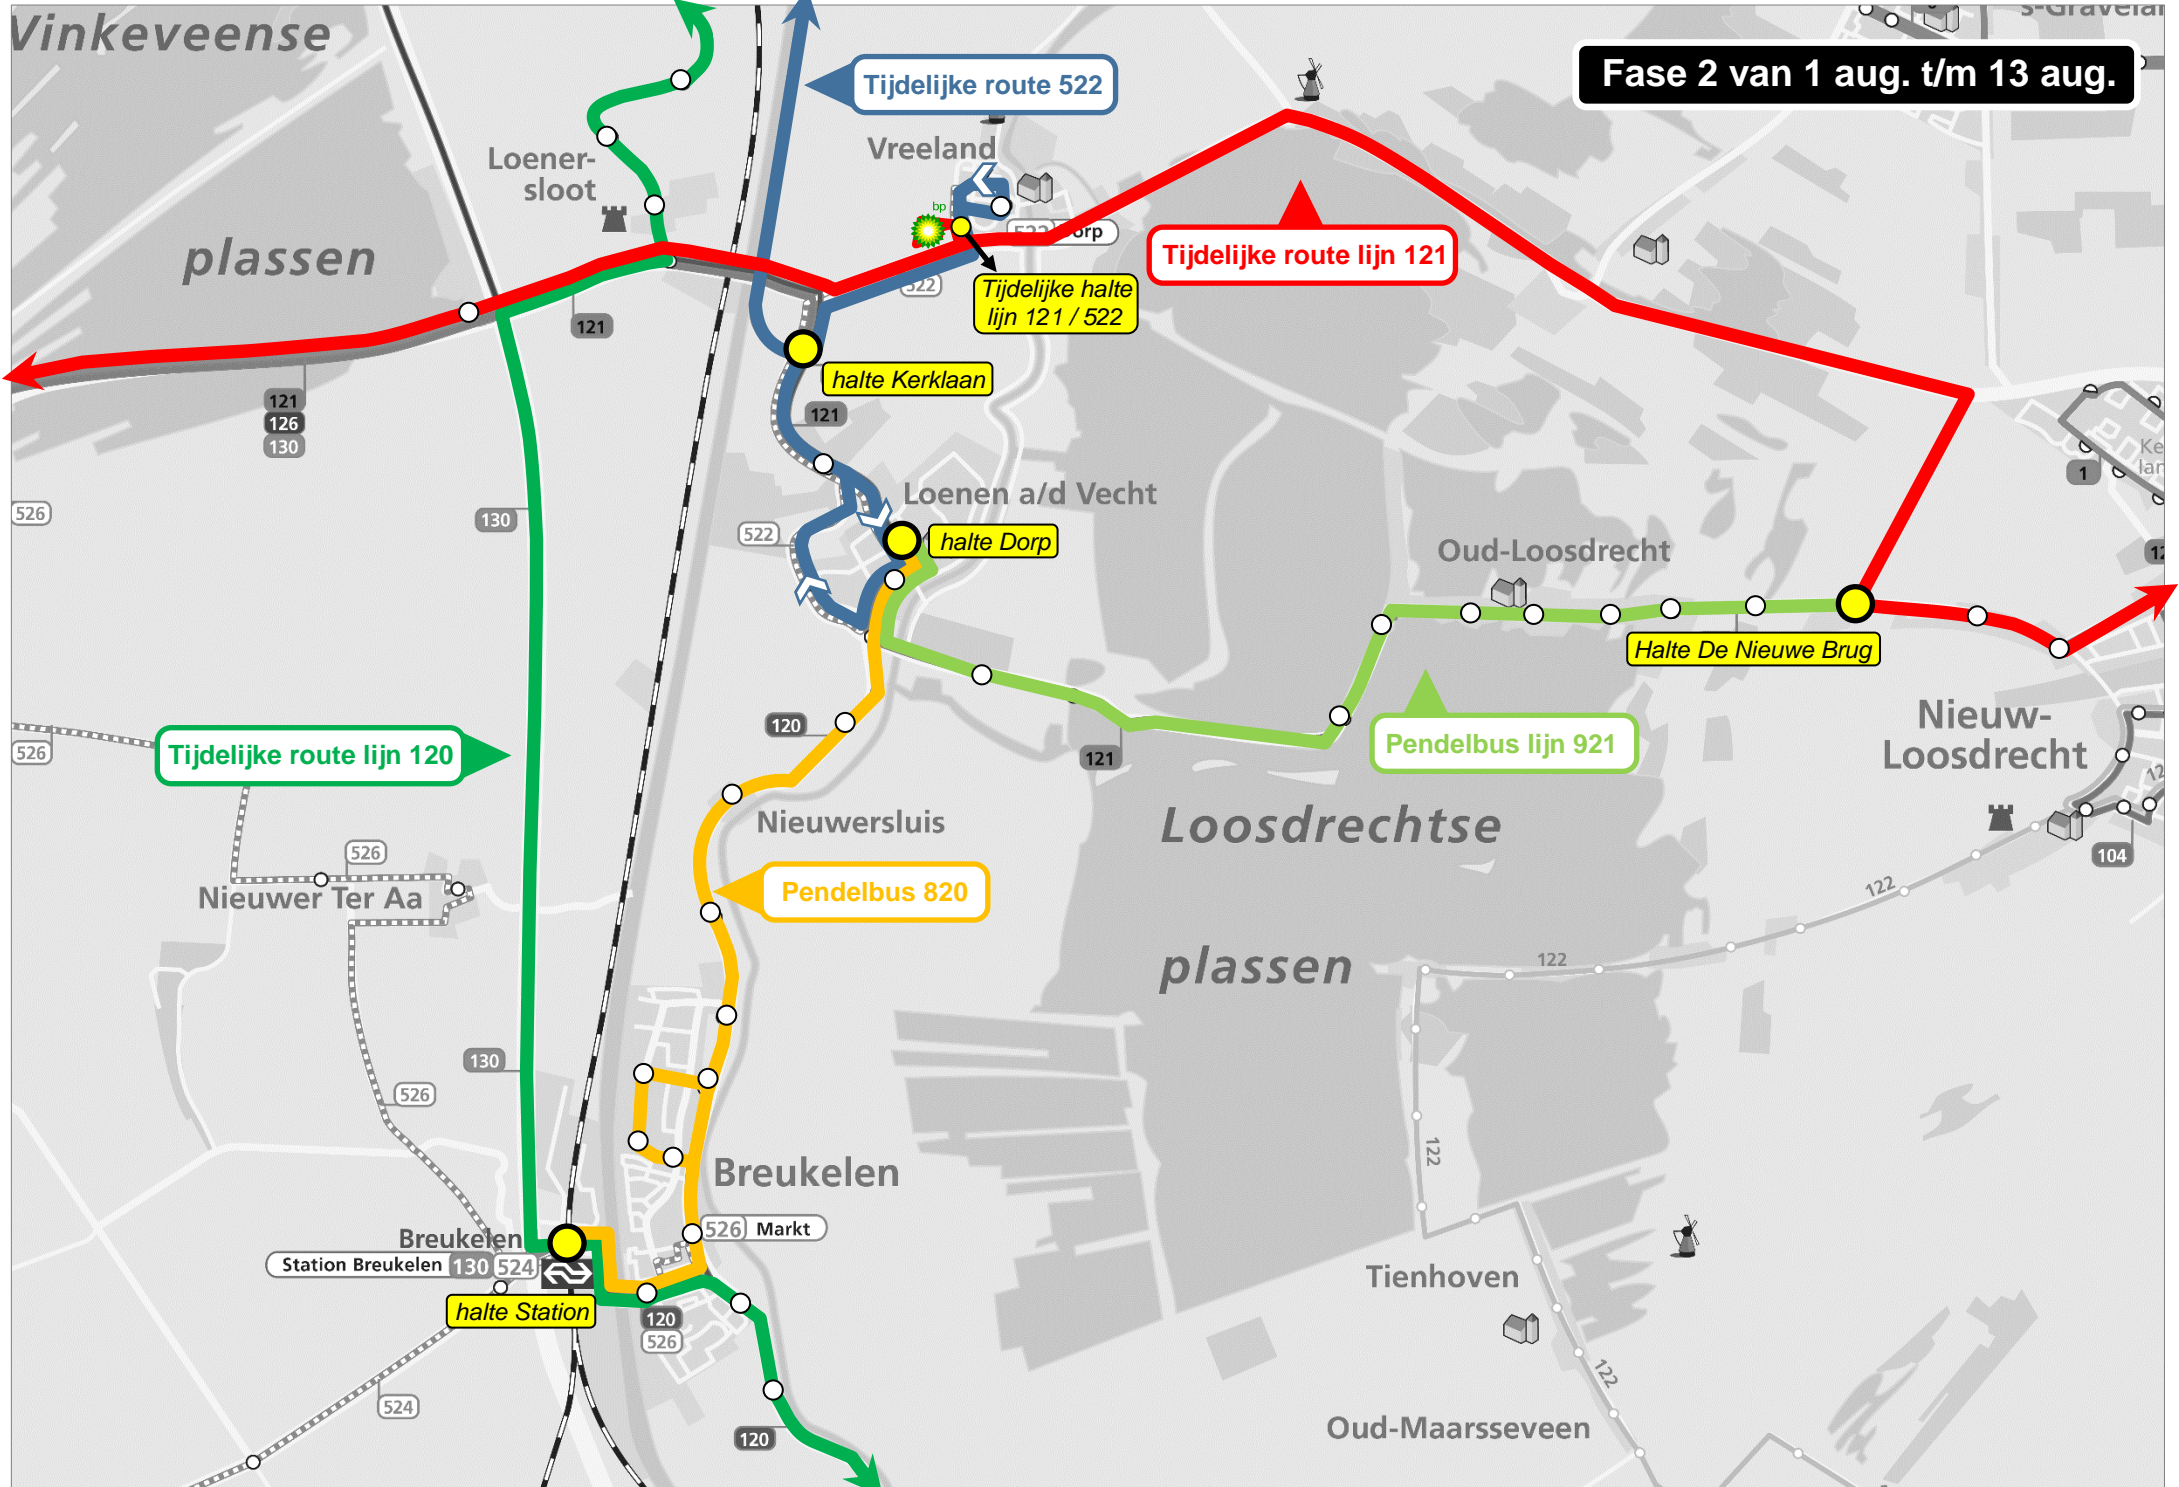

Halte De Nieuwe Brug

Tijdelijke route lijn 120

Pendelbus lijn 921

Pendelbus 820

Loosdrechtse

plassen

Nieuwer Ter Aa

Nieuwersluis

Nieuw-Loosdrecht

Breukelen

Station Breukelen 130 524

halte Station

526 Markt

Tienhoven

Oud-Maarsseveen

Fase 2 van 1 aug. t/m 13 aug.

Tijdelijke route 522

Tijdelijke route lijn 121

Tijdelijke halte lijn 121 / 522

halte Kerklaan

halte Dorp

Halte De Nieuwe Brug

Pendelbus lijn 921

Pendelbus 820

Tijdelijke route lijn 120

halte Station