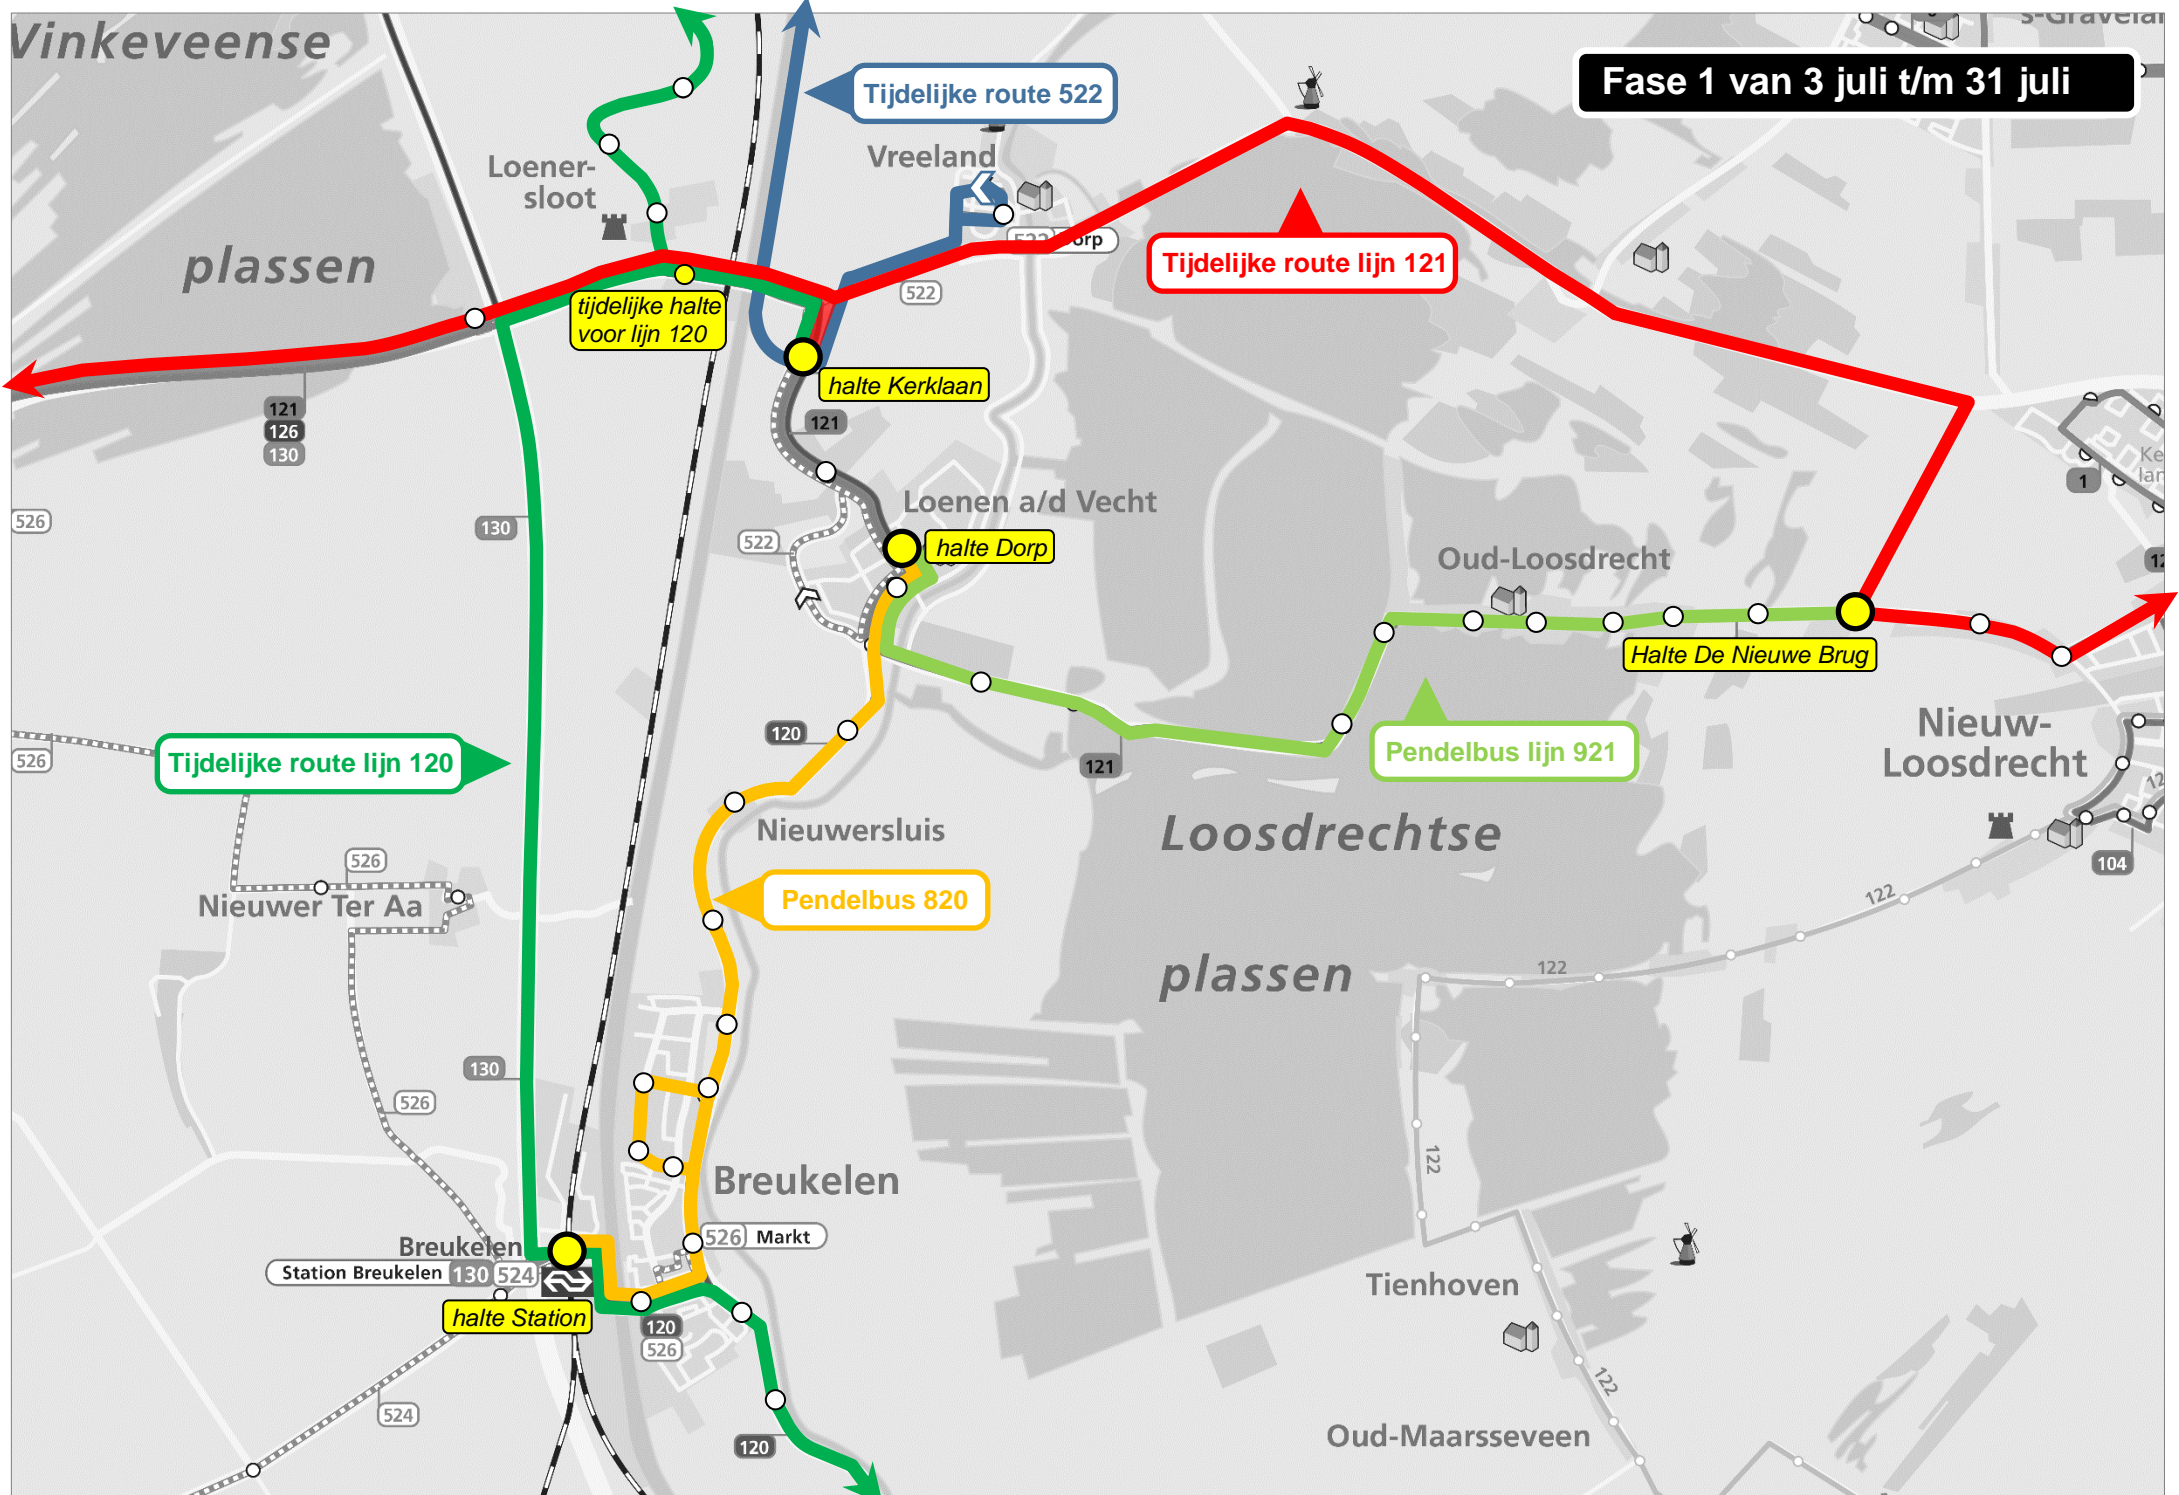

Halte De Nieuwe Brug

Tijdelijke route lijn 120

Pendelbus lijn 921

Pendelbus 820

Loosdrechtse

plassen

Nieuwer Ter Aa

Nieuwersluis

Nieuw-Loosdrecht

Breukelen

Station Breukelen 130 524

halte Station

526 Markt

Tienhoven

Oud-Maarsseveen

Fase 2 van 1 aug. t/m 13 aug.

Tijdelijke route 522

Tijdelijke route lijn 121

Tijdelijke halte lijn 121 / 522

halte Kerklaan

halte Dorp

Halte De Nieuwe Brug

Pendelbus lijn 921

Pendelbus 820

Tijdelijke route lijn 120

halte Station